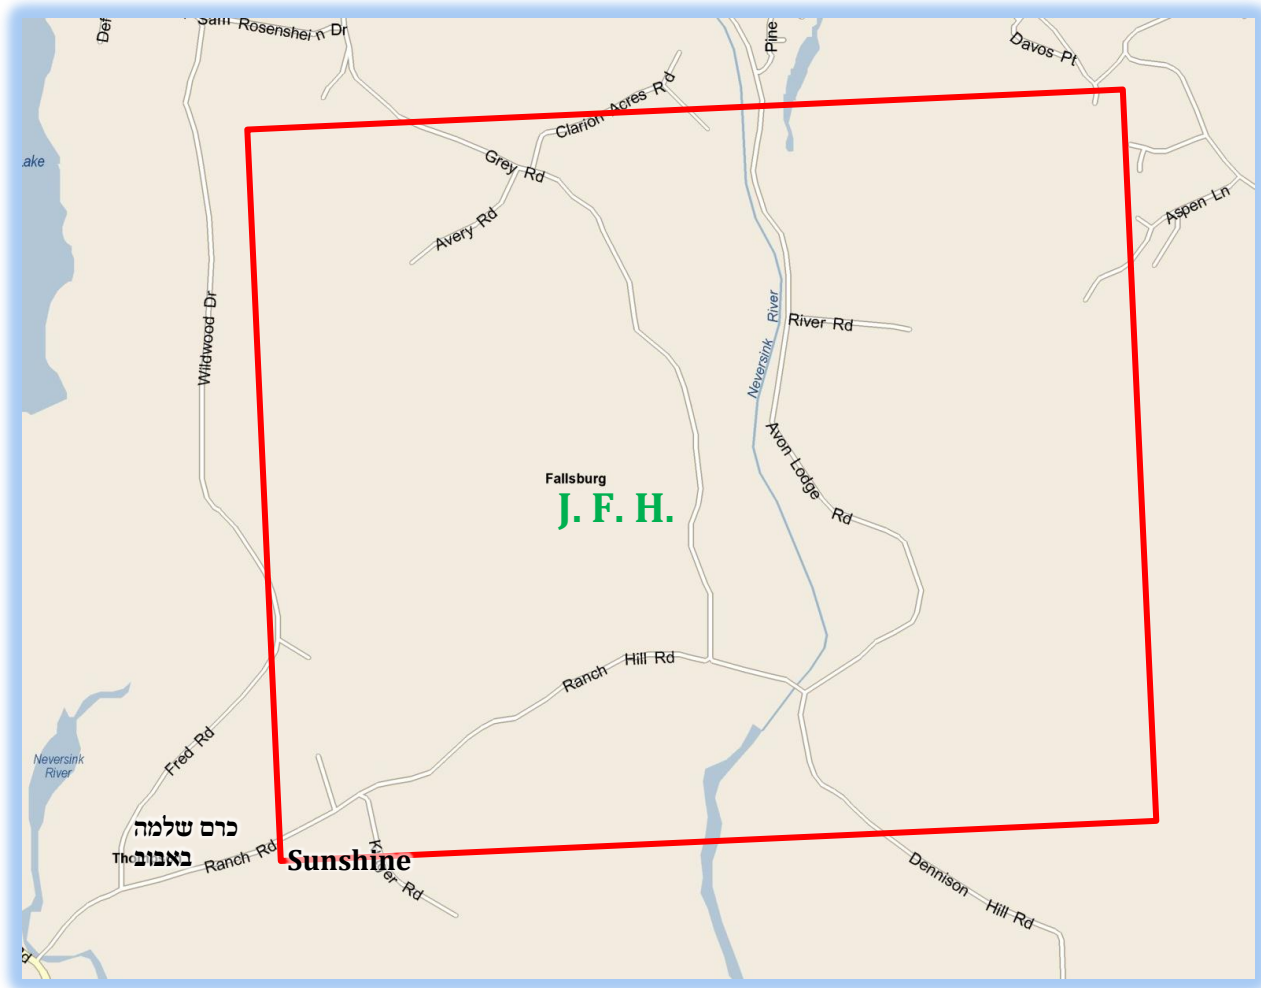

מפה לתחום שבת

הנני בזה להודיע לשובתי שכונת

J. F. H. Bungalow Colony

South Fallsburg, NY

שמדדנו התחום שבת של השכונה עם המפות הנדרשות לזה,

ובס"ד עלה בידינו לברר שגבול התחום הוא כהמצוין בהמפה בצבע אדום

עירובי תחומין

מחנה כרם שלמה ומחנה נצח ישראל סקולען נמצאים מחוץ לתחום, אמנם מי שצריך לילך שם לצורך מצוה יכול להניח עירוב בתוך שכונת Sunshine.

הרוצה לסדר עירוב תחומין יתייעץ עם מורה הוראה מובהק בדיני הנחתה.

גבולי התחום

ברחוב Grey Rd. התחום לצד צפון הוא בבית מספר 135, והוא בערך 600 פוס לפני קצה Mtn. White House Rd.

ברחוב Ranch Rd. התחום תיכף לאחר שכונת Sunshine, אבל אין להיכנס לתוכה מבלי לסדר עירוב תחומין מאחר דעומק השכונה הוא מחוץ לתחום.