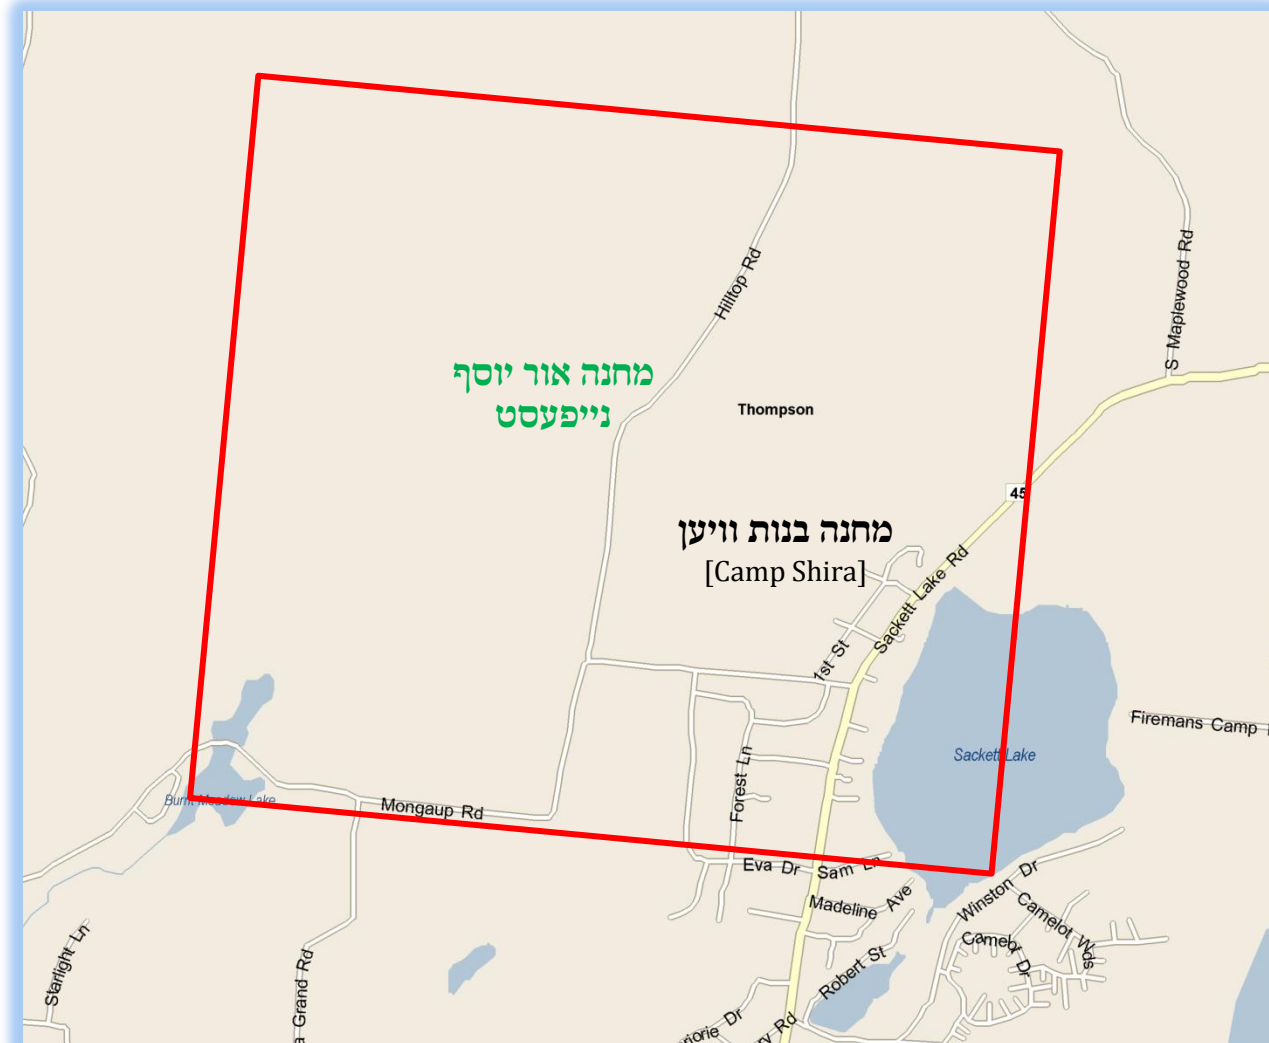

## מחנה אור יוסף נייפעסט

Monticello NY

שמדדנו גבולי המחנה ותחומי לפי שיעור האמה של החזו"א זצ"ל,  
ועלה בידינו לברר שגבול התחום הוא כהמצוין בהמפה **בצבע אדום**.

המפה הוא רק להראות דוגמת הענינים ואין לסמוך עליה לצורך מדידה כלל

← מערב

→ מזרח

### גבולי התחום

לצד צפון ברחוב Hilltop Rd מותר לילך עד 100 פוס לפני העברת העלעקטריק.

ברחוב Sackett Lake Rd לצד צפון מותר לילך 900 פוס אחר מחנה בנות וויען.

ולצד דרום מותר לילך עד 150 פוס לפני קצה רחוב Eva Dr.

ברחוב Mongaup Rd מותר לילך עד בית מספר #319.

המדידה נעשה בשנת תשע"ו לפ"ק,  
ואם ישתנו המציאות במשך הזמן ידונו בזה מחדש הן להקל והן להחמיר.

המפה נעשית ע"י וועד לתחום שבת

יעוץ והדרכה בעניני תחומין ומדידת תחומין בפועל תחת פיקוח של מורי הוראה מובהקים