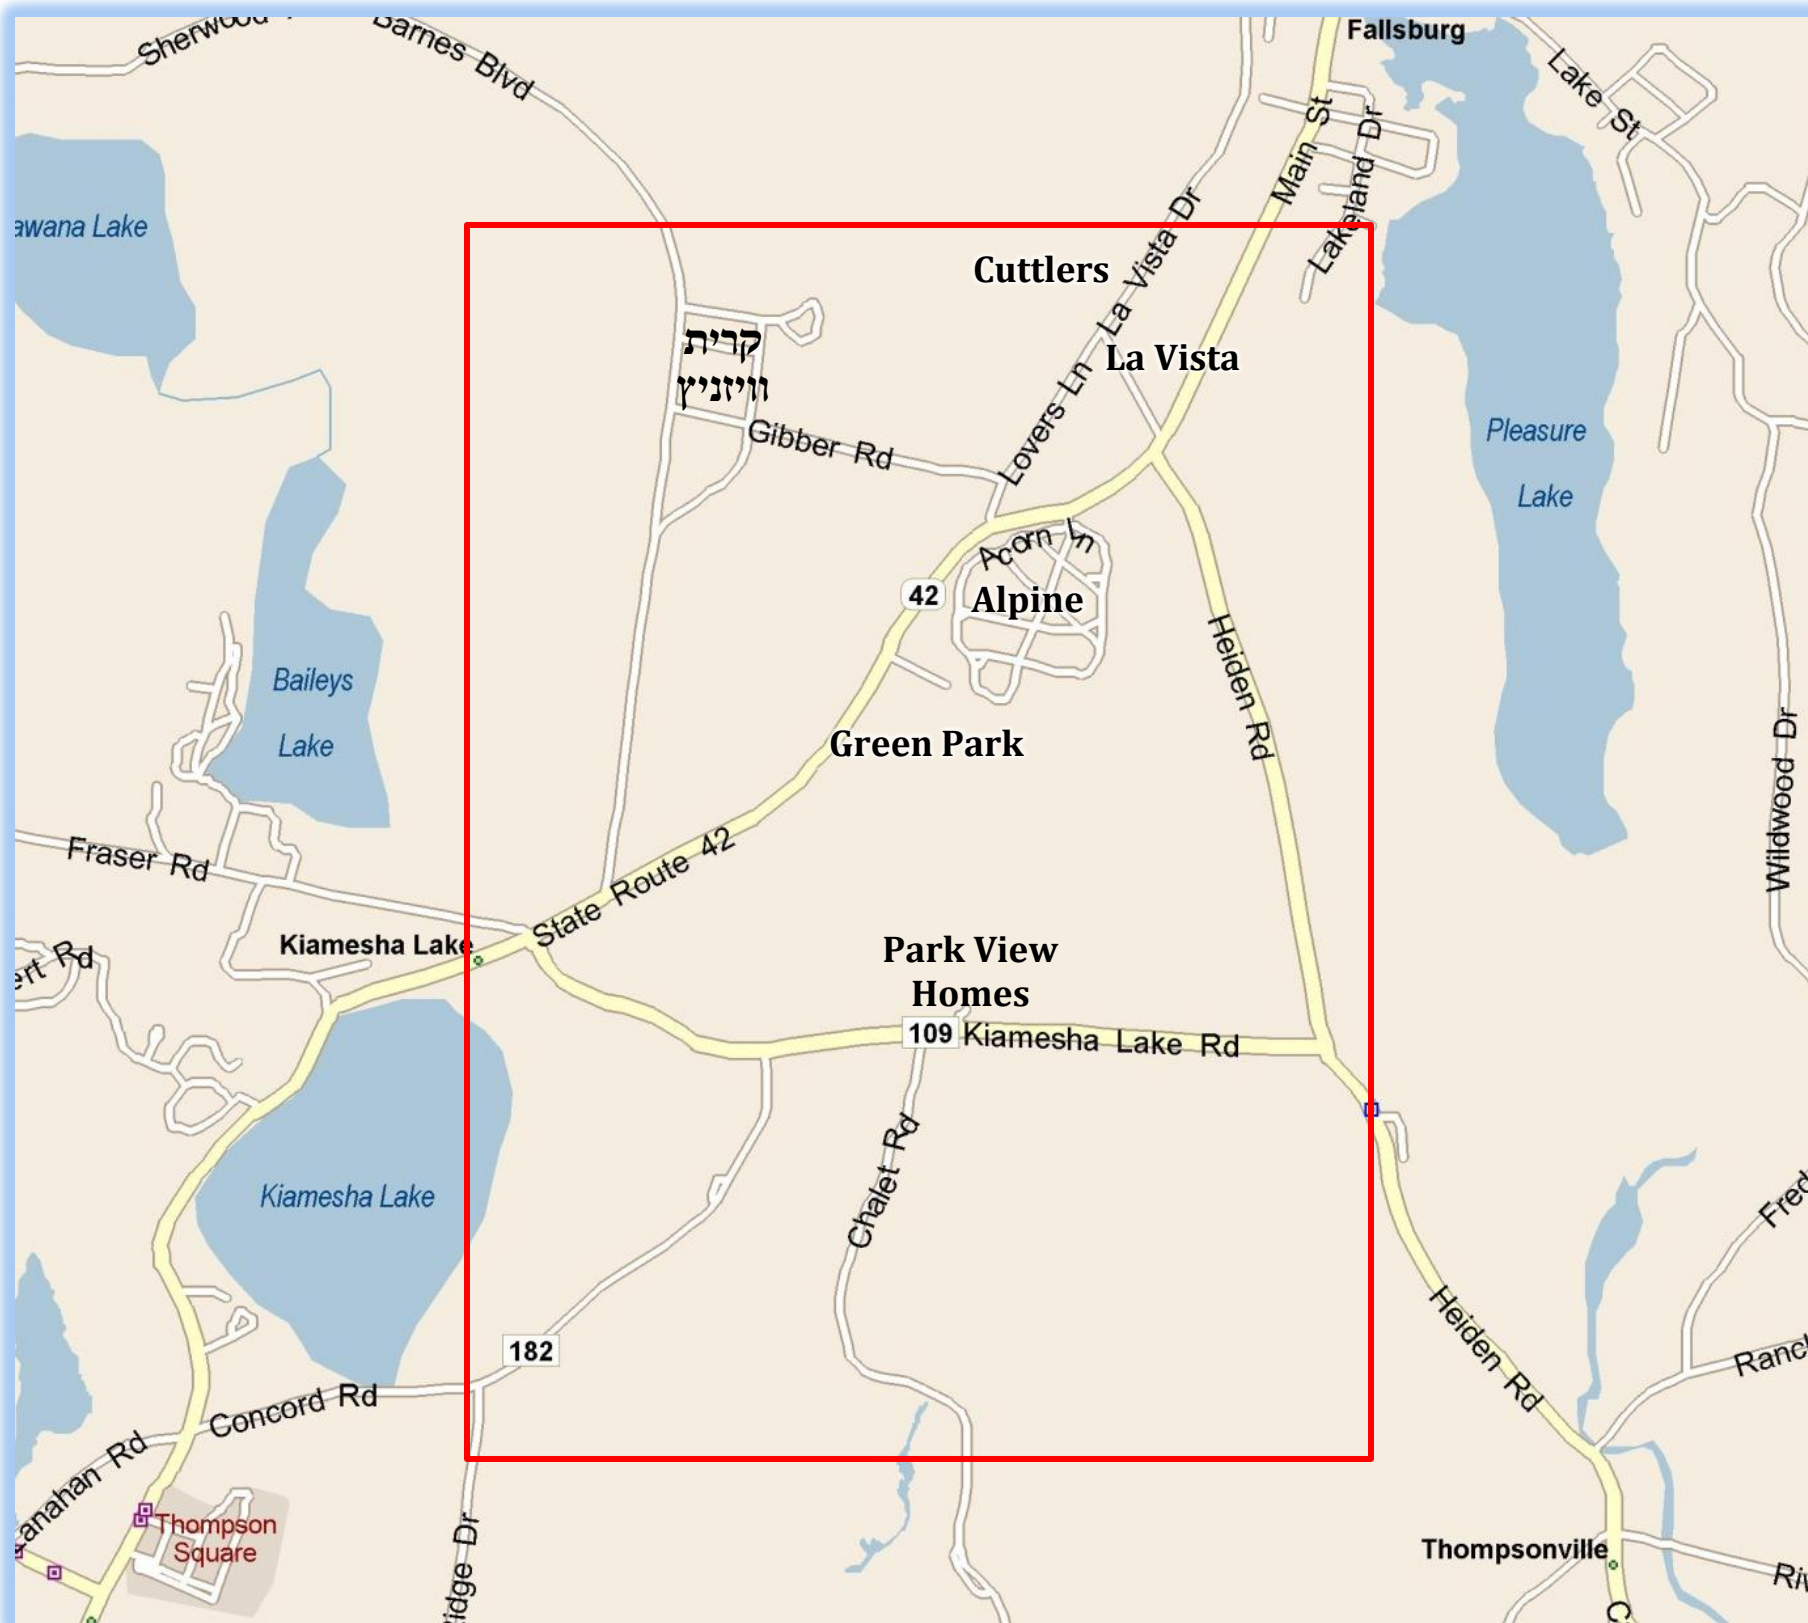

מפה לתחום שבת

בס"ד

הנני בזה להודיע לשובתי השכונה

Park View Homes

Kiamesha Lake, NY

שעמדנו בס"ד על בירור המדות לענין תחומי השבת, לפי שיעור האמה של הגאון החזו"א זצ"ל, והוא כמציון במפה בצבע אדום.

גבולי התחום

תחום דרום

ברחוב Concord Rd. גבול התחום בקצה רחוב Rock Ridge Dr.
ברחוב Chalet Rd. התחום בערך 400 פוס לאחר הגשר הקטנה.
ברחוב Heiden Rd. התחום בערך 400 פוס קודם מחנה שלווה באבוב.
ברחוב Rt. 42 התחום הוא בערך 300 פוס אחר הבנין של Post Office
הוא אצל הבנין של Fur Merchant.

תחום צפון

ברחוב La Vista סוף התחום הוא לאחר שכונת Cuttlers.
ברחוב Rt. 42 התחום לאחר הגאז סטאנציע.
מותר לילך לקרית וויזניץ.
תחום מערב
ברחוב Frazer Rd. סוף התחום בהתחלת שכונת Windys
ואם מניח שם עירוב קונה בזה שבינת כל העיר.

הרוצה לסדר עירוב יתיעץ עם מורה הוראה מראש בדיני הנחתה.

המדידה נעשה בשנת תשס"ו לפ"ק, ואם ישתנו המציאות במשך הזמן ידונו בזה מחדש הן להקל והן להחמיר.

המפה נעשית ע"י וועד לתחום שבת / יעוץ והדרכה בעיני תחומין ומדידת תחומין בפועל תחת פיקוח של מורי הוראה מובהקים
6 Laura Pl. Spring Valley NY 10977 / 845.709.2181 / Techumin@gmail.com