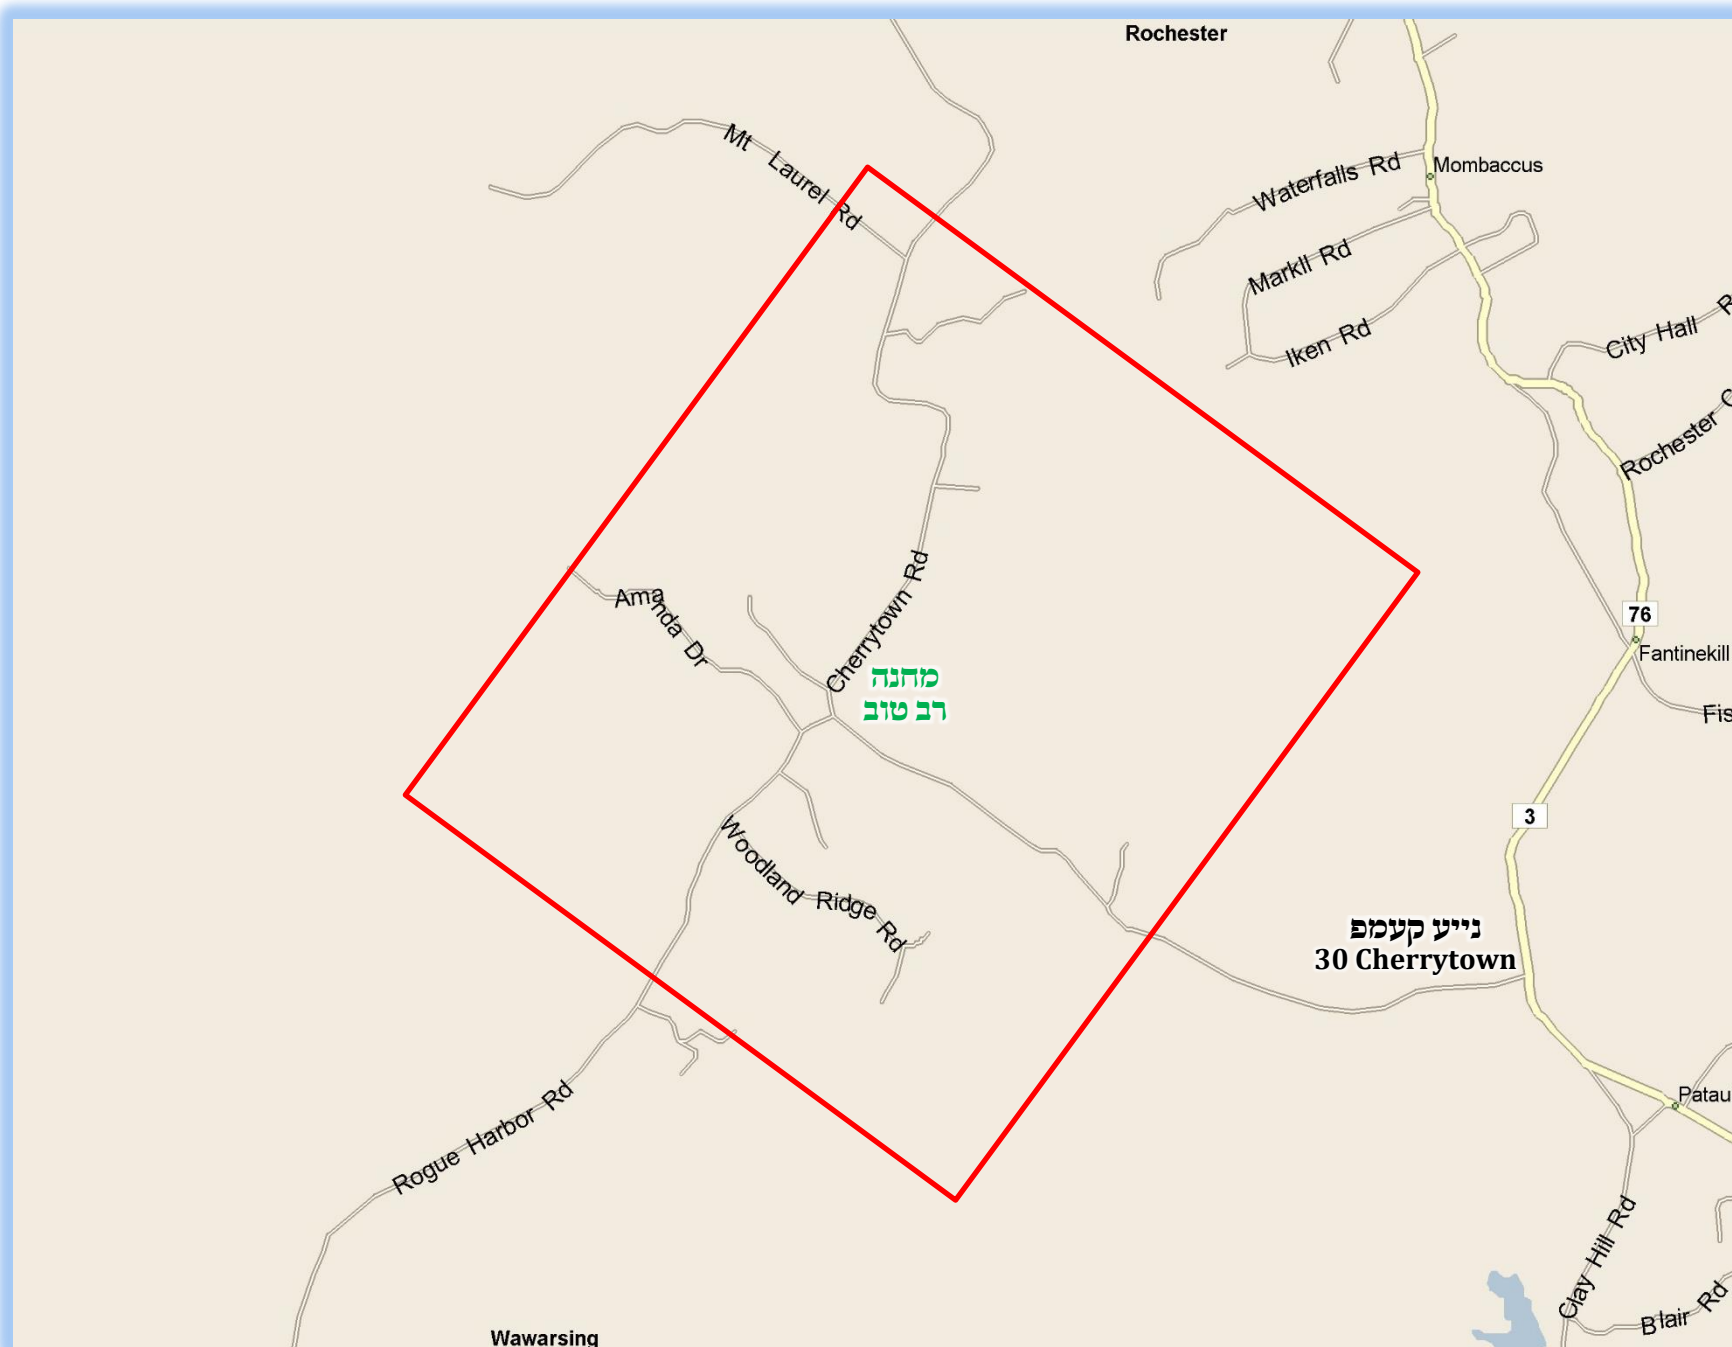

מפה לתחום שבת

בס"ד

מיר ווילן מיט דעם מודיע זיין פאר די איינוואוינער פון

מחנה רב טוב סאטמאר

350 Cherrytown Rd, Kerhonkson NY

אז מיר האבן מצליח געווען צו קובע זיין די תחומין פארן קעמפ, און איז אנגעצייכענט אויפן מאפע מיטן **רויטן קאליד**.

גבולי התחום

אויף **Cherrytown rd.** אויפן וועג צו די נייע קעמפ

מעג מען גיין ביז הויז נאמבער 181, און מען מעג נישט גיין צו די נייע קעמפ.

אויף **Cherrytown rd.** אויפן פארקערטן וועג ווי די נייע קעמפ

מעג מען גיין ביז די [בלויע] הויז נאך הויז נאמבער 519.

אויף **Mt Laurel Rd.** מעג מען גיין ביז די מעילבאקס פון הויז נאמבער 80.

אויף **Rogue Harbor Rd.** מעג מען גיין ביז הויז נאמבער 67.

תיקון עירובין

מ'האט מסדר געווען אן עירוב תחומין כדי צו קענען גיין צום נייעם קעמפ, מ'דארף אבער זיין זייער געווארנט אין אלע הלכות פון עירוב תחומין, דערפאר זאל מען נאר גיין אויב מ'פארשטייט אלעס וואס שטייט אויפן מאפע פונעם עירוב תחומין.

המדידה הוא בשיעור האמה של הגרא"ח נאה זצ"ל.

המדידה נעשה בשנת תשפ"ב לפ"ק, ואם ישתנה המציאות במשך הזמן ידונו בזה מחדש, הן להקל והן להחמיר.

המפה נעשית ע"י וועד לתחום שבת / יעוץ והדרכה בעניני תחומין ומדידת תחומין בפועל תחת פיקוח של מורי הוראה מובהקים
6 Laura Pl. Spring Valley NY 10977 / 845.709.2181 / Techumin@gmail.com