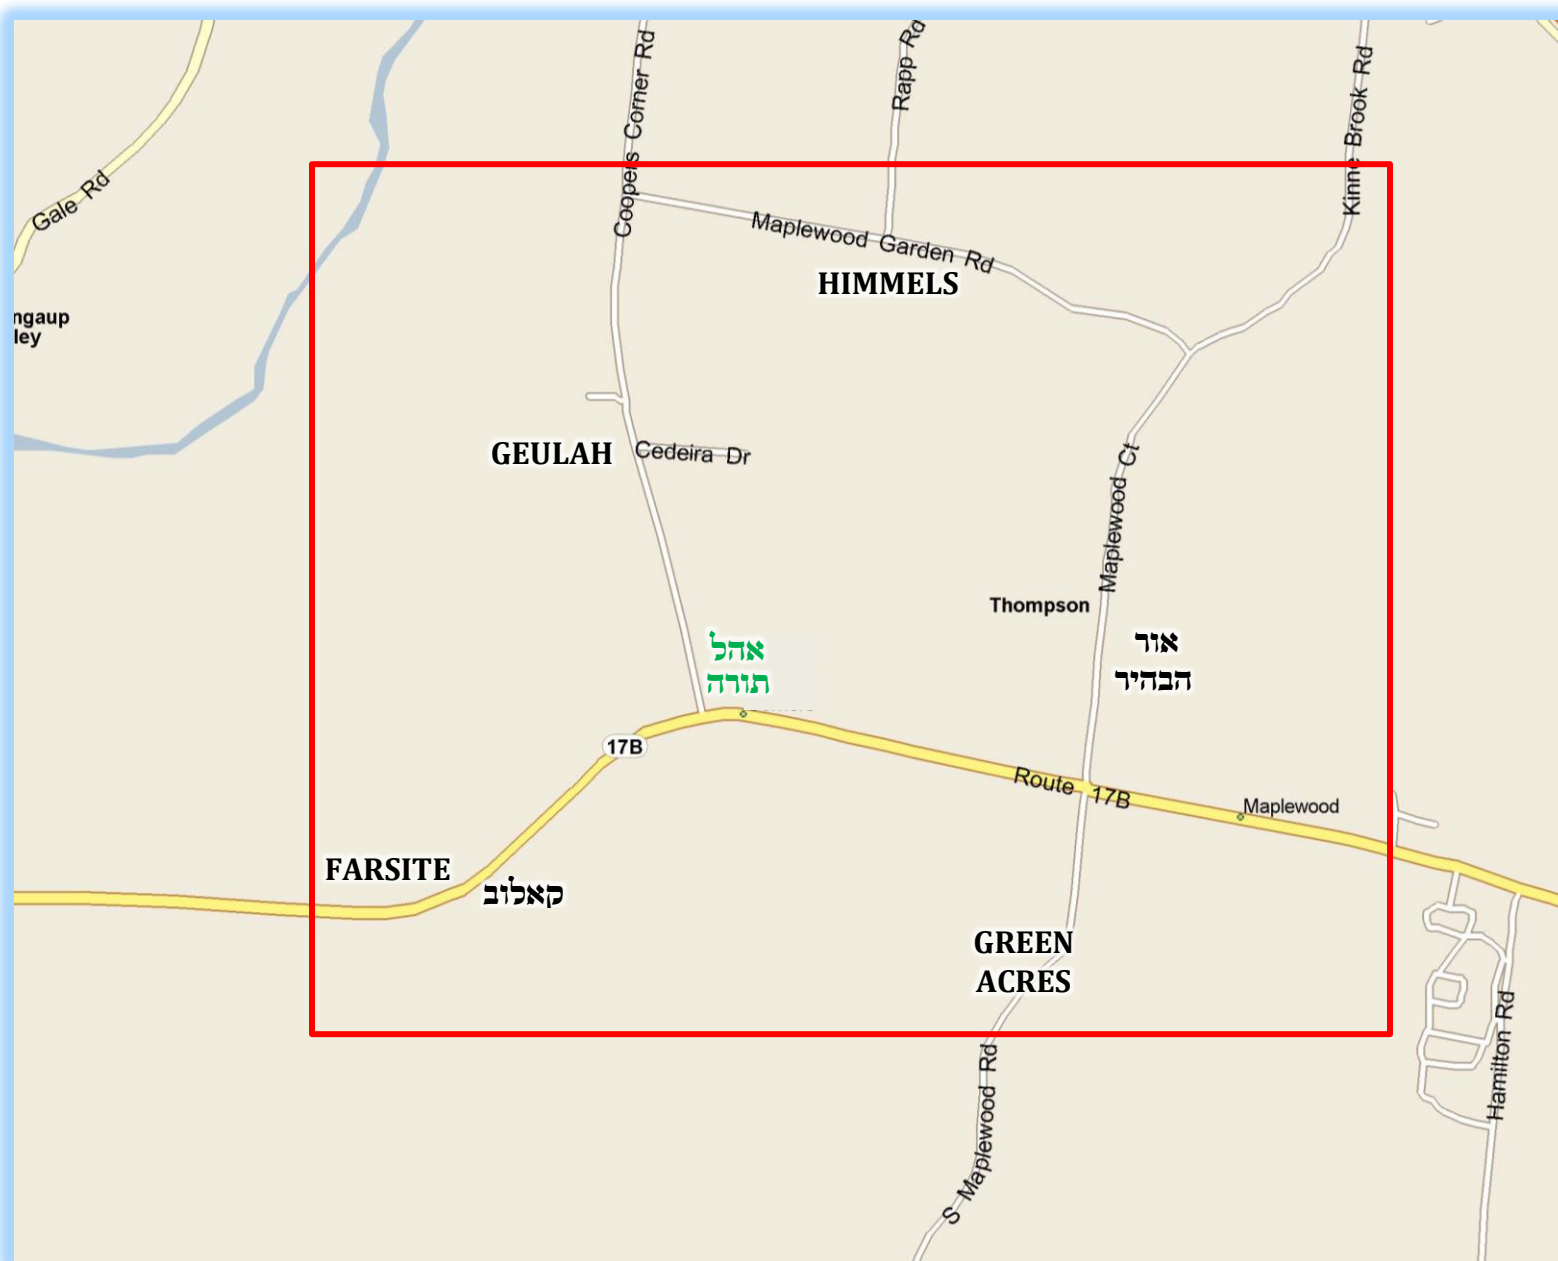

מפה לתחום שבת

בס"ד

הנני בזה להודיע לשובתי שבת במחנה

ישיבת אהל תורה

Monticello NY

עמדנו בס"ד על בירור המדות לענין תחומי השבת לשיעור האמה של החזו"א זצ"ל,

ועלה בידינו לקבוע שגבול התחום הוא כפי המצוין בהמפה בצבע אדום.

המפה הוא רק להראות דוגמת הענינים ואין לסמוך עליה לצורך מדידה כלל

גבולי התחום

North - צפון

ברחוב Coopers Corner Rd התחום 100 פוס לאחר קצה רחוב Mapplewood Garden Rd.

ברחוב Rapp Rd התחום לאחר בית מספר 217.

ברחוב Kinne Brook Rd התחום לאחר בית מספר 156.

South - דרום

ברחוב S Mapplewood Rd התחום אצל בית מספר 131.

East - מזרח

ברחוב State Route 17B [E] התחום לאחר מספר 414 [Mapplewood Auto Service Center].

West - מערב

ברחוב State Route 17B [W] התחום מיד לאחר שכונת Farsite.