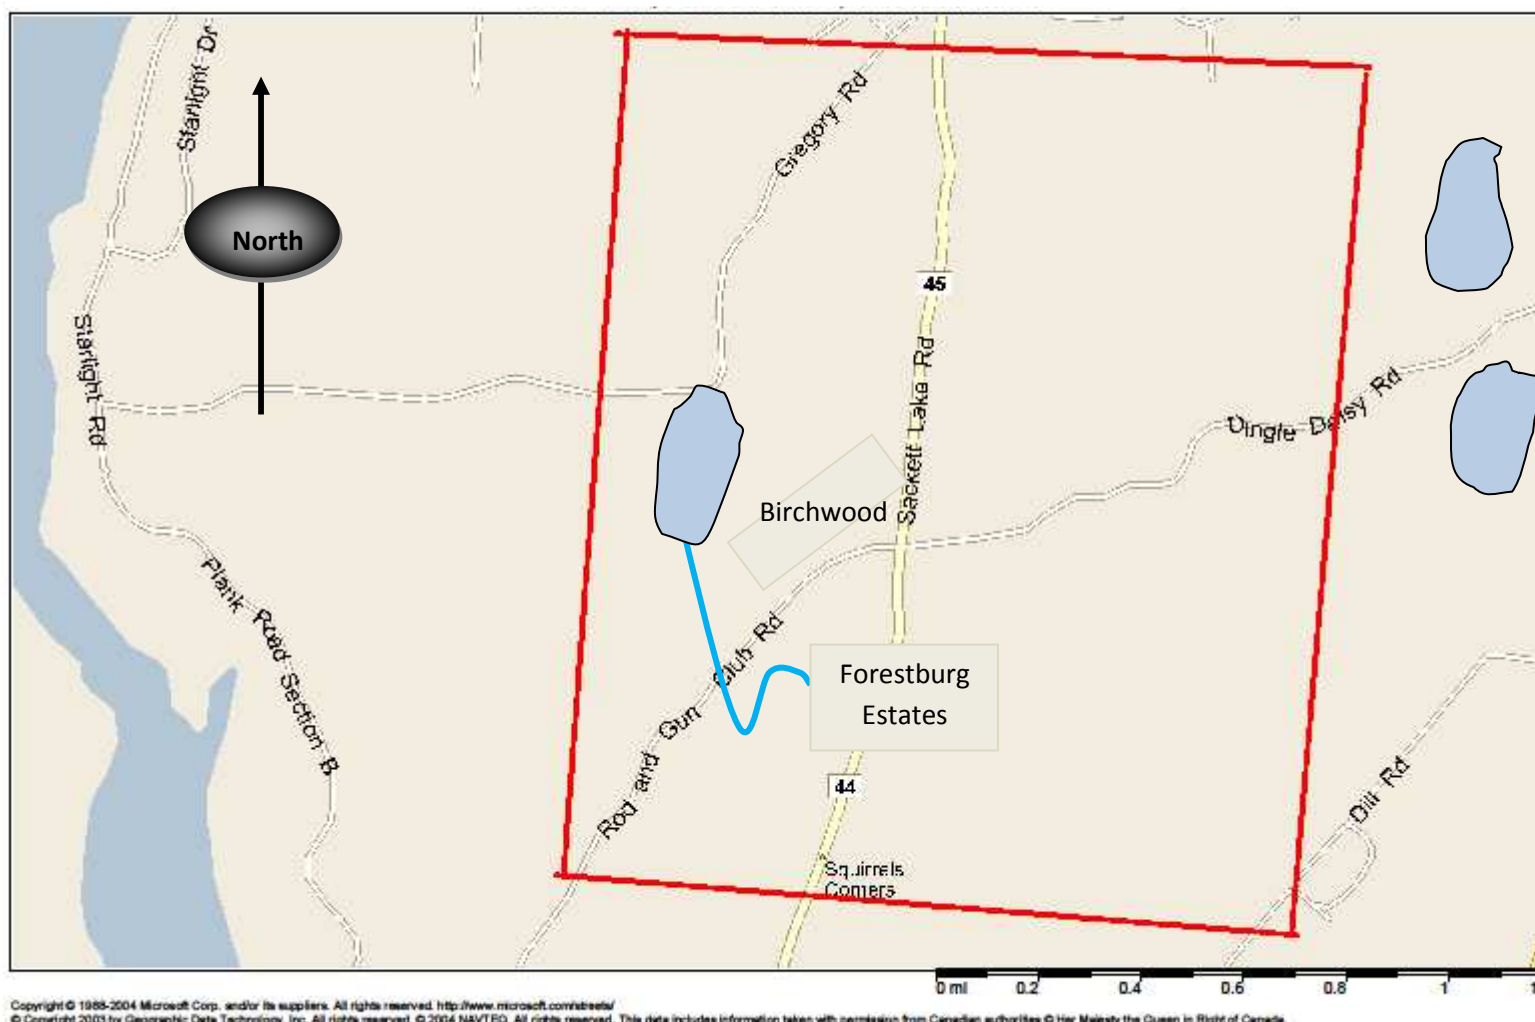

מפה לתחום שבת

T'chum
Updated
תשע"ב לפ"ק

הנני בזה להודיע להשובתים בתוך שכונת

Forestburgh Cottages Birchwood Estates

שבס"ד עלה בידינו לקבוע התחום שבת של השכונת כפי המצוין בהמפה

The red box on the map indicates the T'chum Shabbos Boundaries

גבולי התחום

ברחוב Rt. 44 לצד צפון התחום 400 פוס קודם קצה רחוב Gregory Rd.

ברחוב Rt. 44 לצד דרום התחום אצל בית מספר # 1197 – 1198.

ברחוב Rod & Gun Club Rd. התחום אצל בית מספר # 221 (הנהר בתוך התחום).

ברחוב Dingle Daisy Rd. התחום אצל בית מספר # 250.

עירוב תחומי: ביררנו אופן הנחת עירובין לילך לביהמ"ד בעיר 'סאקסט לעיק'
סידור העירוב תלוי בכמה פרטים והצריך לזה יתקשר עם הוועד.

וועד לתחום שבת / 8002 - 356 (1-845)