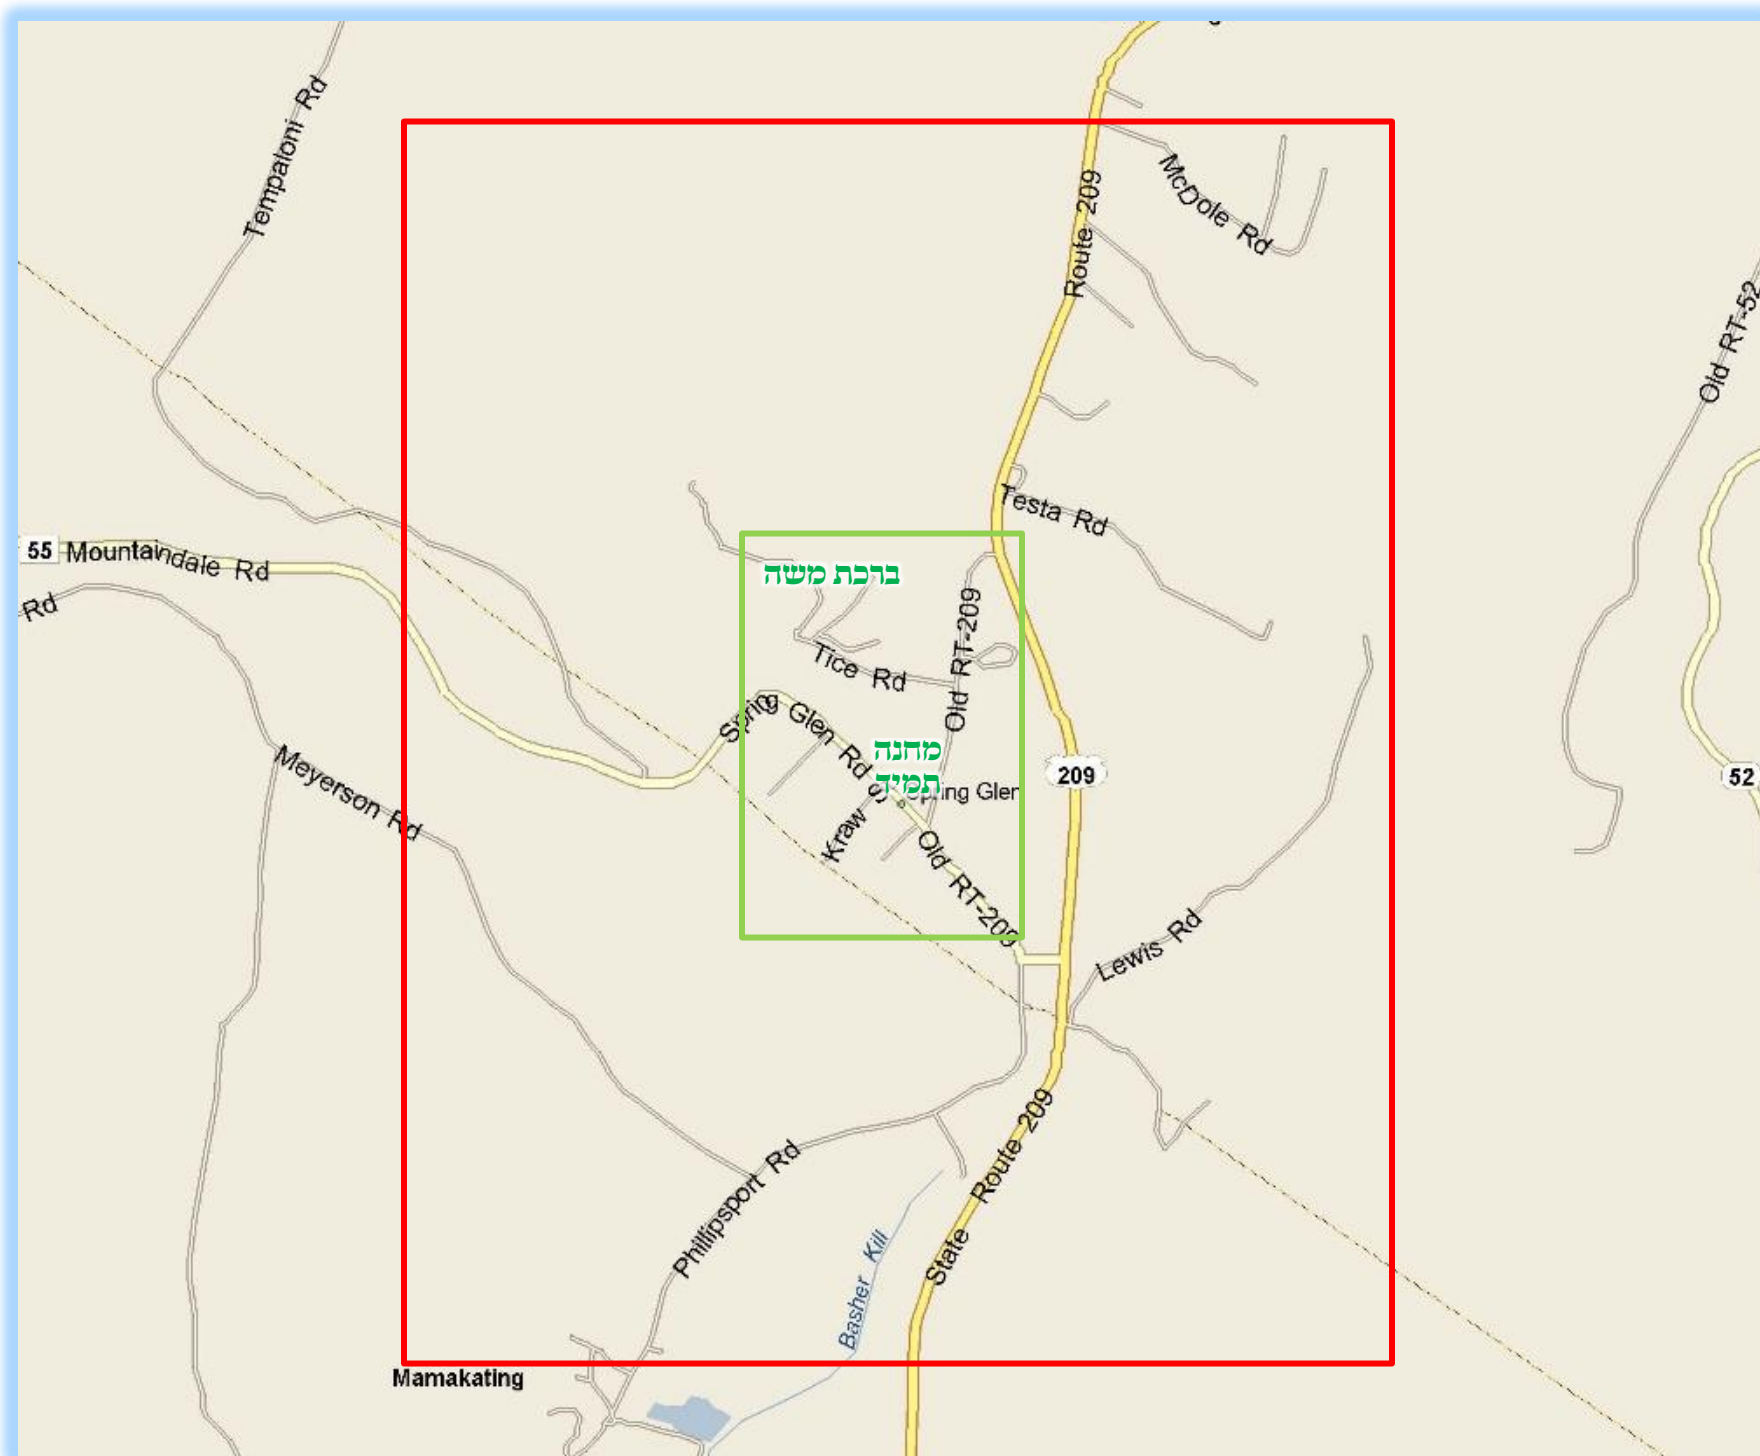

מפה לתחום שבת

בס"ד

הנני בזה להודיע לשובתי שבת בהעיר

ספרינג גלען נ.י.

SPRING GLEN NY

עמדנו בס"ד על בירור המדות לענין תחומי השבת לשיעור האמה של החזו"א זצ"ל,

ועלה בידינו לקבוע שגבולות העיר הוא כפי המצוין בהמפה בצבע ירוק, וגבול התחום כפי המצוין בהמפה בצבע אדום.

המפה הוא רק להראות דוגמת העינים ואין לסמוך עליה לצורך מדידה כלל

השובת בתוך ריבוע הירוק יש לו התחום כפי המבואר בהמפה, השובת מחוצה לה צריך מדידה לעצמו.

גבולי התחום

ברחוב State Route 209 [N] התחום אצל קצה רחוב McDole Rd.

ברחוב Mountandale Rd. התחום אחר בית מספר 1157 [אצל הטבלא שכתוב עליה END 40 MPH LIMIT].

ברחוב Phillipsport Rd. התחום אצל בית מספר 238.

התחום נמדד בשנת תשפ"א לפ"ק ואם ישתנה המציאות במשך הזמן ידונו בזה מחדש הן להקל והן להחמיר