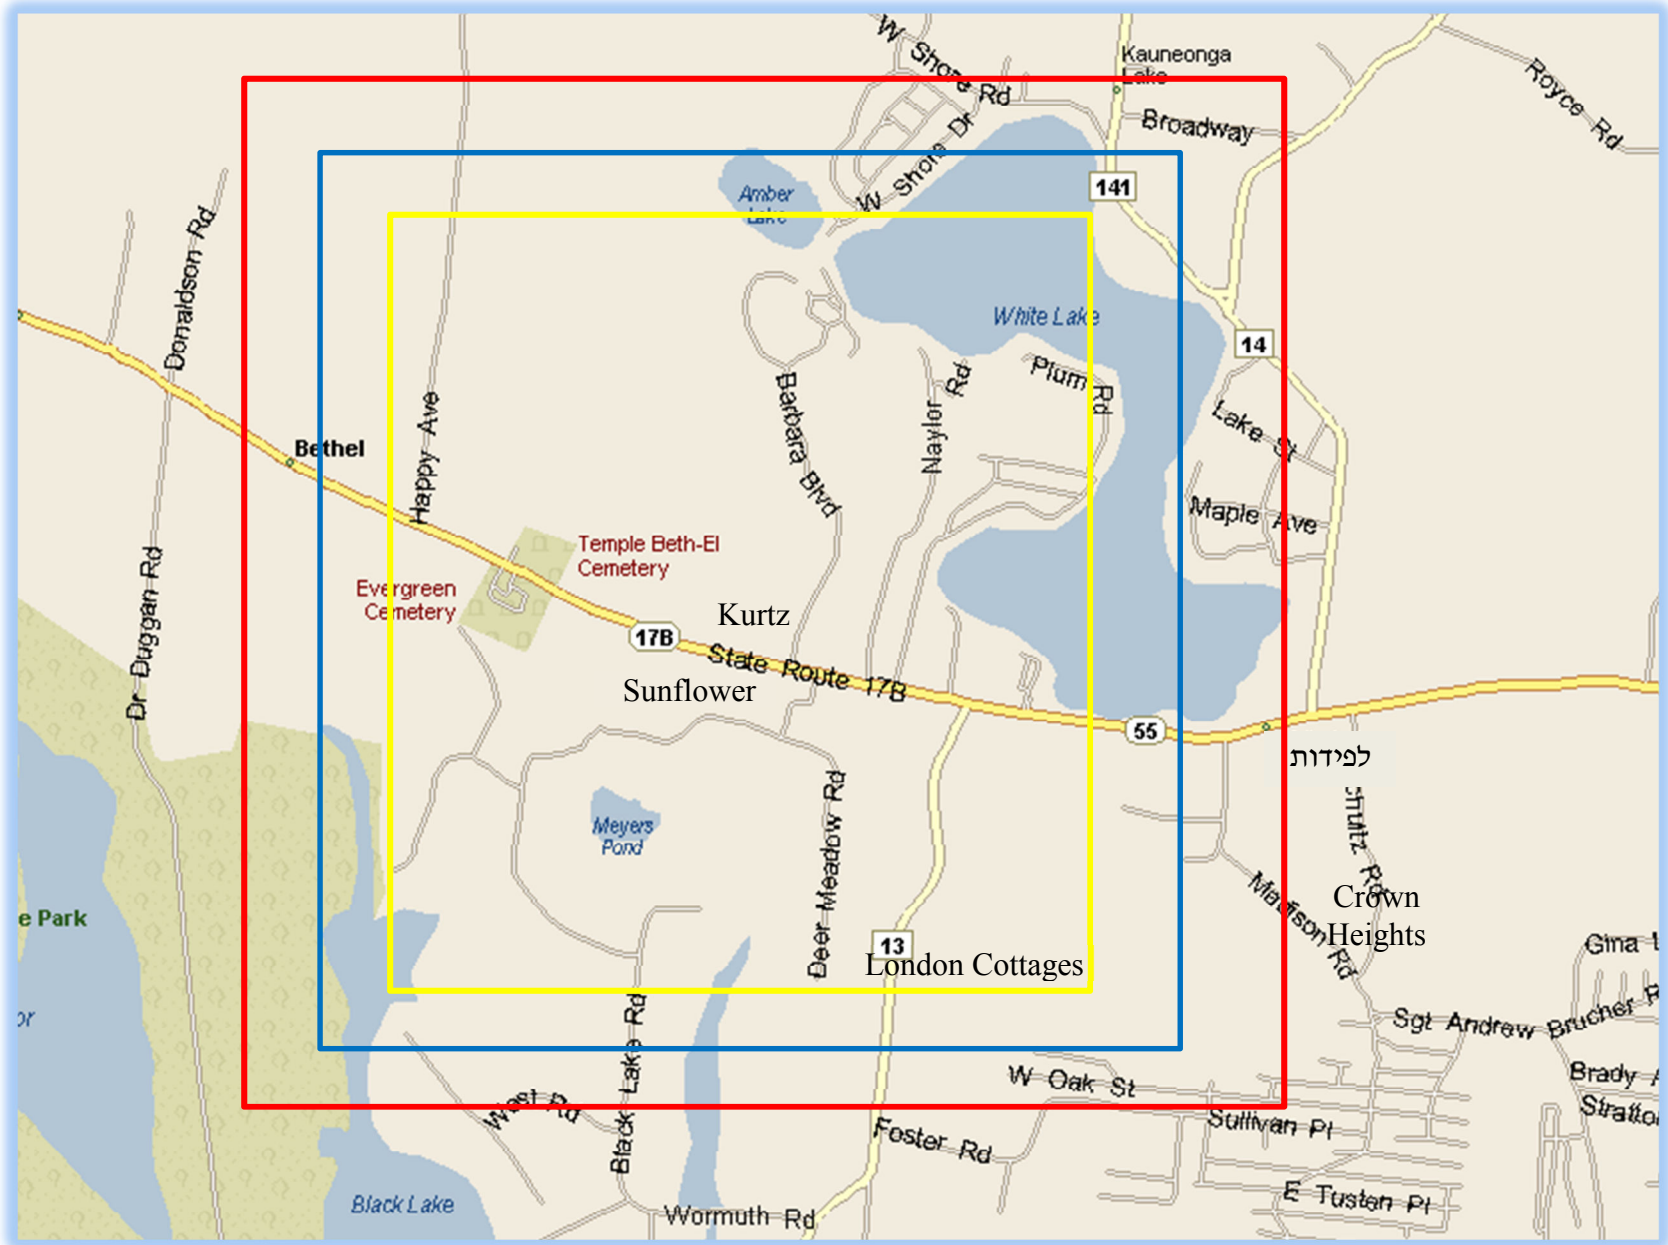

מפה לתחום שבת

הנני בזה להודיע לשובתי השכונות

SUNFLOWER COTTAGES - KURTZ BUNGALOWS

White Lake, NY

שמדדנו גבולי המושבות ועלה בידינו לברר שהם כעיר אחת לענין תחום שבת, ועלה בידינו לציין גבולי התחום וכדלהלן: התחום לפי שיעור האמה של החתם סופר זצ"ל מציון בהמפה **בצבע אדום**, התחום לפי שיעור האמה של החזו"א זצ"ל מציון בהמפה **בצבע תכלת**, והתחום לפי שיעור האמה של הגר"ח נאה זצ"ל מציון במפה **בצבע צהוב**.

גבולי התחום לפי הגר"ח נאה

תחום צפון
ברחוב Happy Ave. התחום 200 פוס אחר בית מספר .982

תחום דרום
ברחוב Rt. 55 התחום בסוף שכונת London cottages

תחום מזרח
ברחוב 17B התחום אצל בית מספר .1568

תחום מערב
ברחוב 17B התחום אצל בית מספר .1909

גבולי התחום לפי החזו"ן איש

תחום צפון
ברחוב Happy Ave. התחום 800 פוס אחר בית מספר .982

תחום דרום
ברחוב Rt. 55 התחום לאחר בית מספר .3092

תחום מזרח
ברחוב 17B התחום אצל בית מספר .1561

תחום מערב
ברחוב 17B התחום אצל תיבת דואר מספר .1925

תחום מערב
ברחוב 17B התחום אצל בית מספר .1944

המדידה נעשה בשנת תשע"ה לפ"ק, ואם ישתנו המציאות במשך הזמן ידונו בזה מחדש הן להקל והן להחמיר. הרוצה לסדר עירוב תחומין יתייעץ עם מורה הוראה מובהק באופן הנחתה.