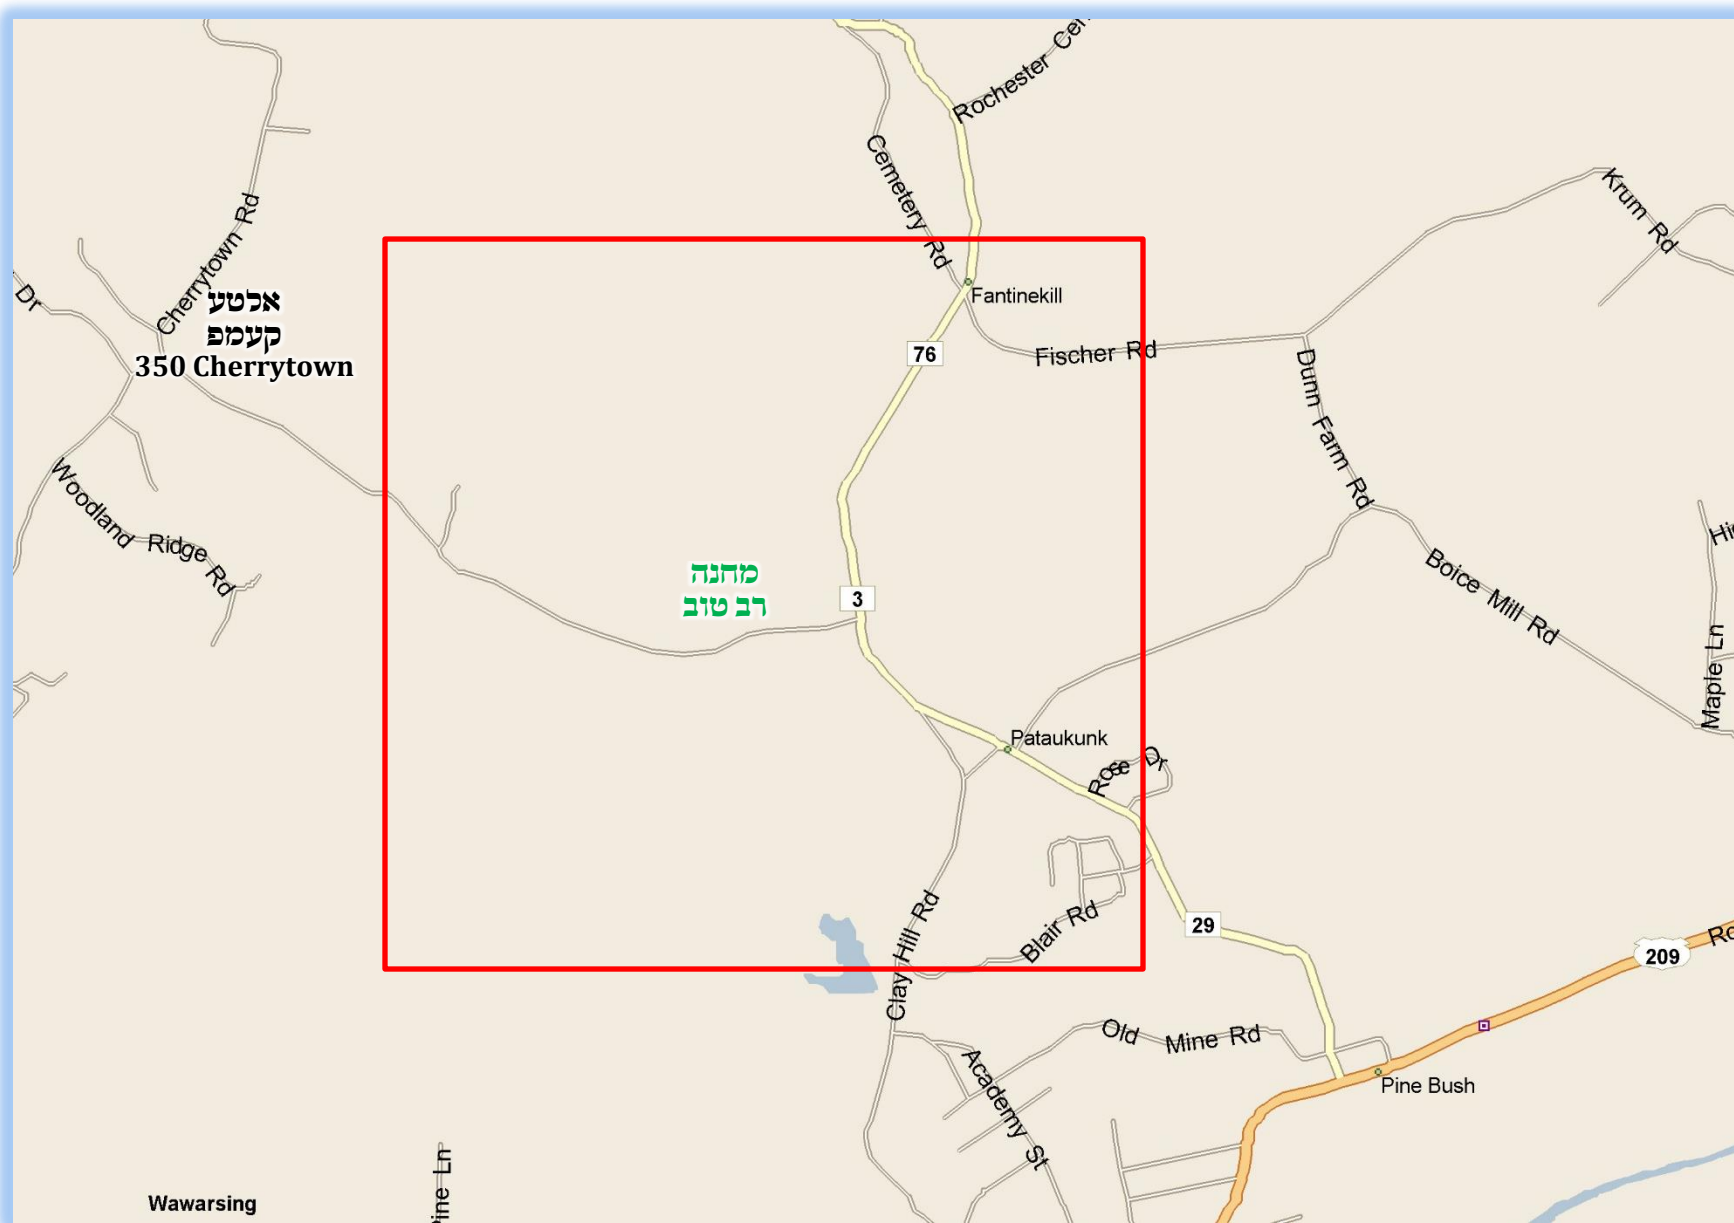

מפה לתחום שבת

בס"ד

מיר ווילן מיט דעם מודיע זיין פאר די אינוואזינער פון

מחנה רב טוב סאטמאר

30 Cherrytown Rd, Kerhonkson NY

אז מיר האבן מצליח געווען צו קובע זיין די תחומין פארן קעמפ, און איז אנגעצייכענט אויפן מאפע מיטן **רויטן קאליר**.

גבולי התחום

אויף **Cherrytown rd.** מעג מען גיין ביז הויז נאמבער 234,

און מען טאר נישט גיין צו די אלטע קעמפ.

אויף **Samsonville Rd.** צו צפון [North] מעג מען גיין ביז די הויז נאמבער 298.

אויף **Samsonville Rd.** צו דרום [South] מעג מען גיין ביז די הויז 2 Rose Dr.

אויף **Boice Mill Rd.** מעג מען גיין ביז הויז נאמבער 293.

אויף **Clay Hill Rd.** מעג מען גיין ביז הויז נאמבער 228.

תיקון עירובין

מ'האט מסדר געווען אן עירוב תחומין כדי צו קענען גיין צום אלטן קעמפ, מ'דארף אבער זיין זייער געווארנט אין אלע הלכות פון עירוב תחומין, דערפאר זאל מען נאר גיין אויב מ'פארשטייט אלעס וואס שטייט אויפן מאפע פונעם עירוב תחומין.