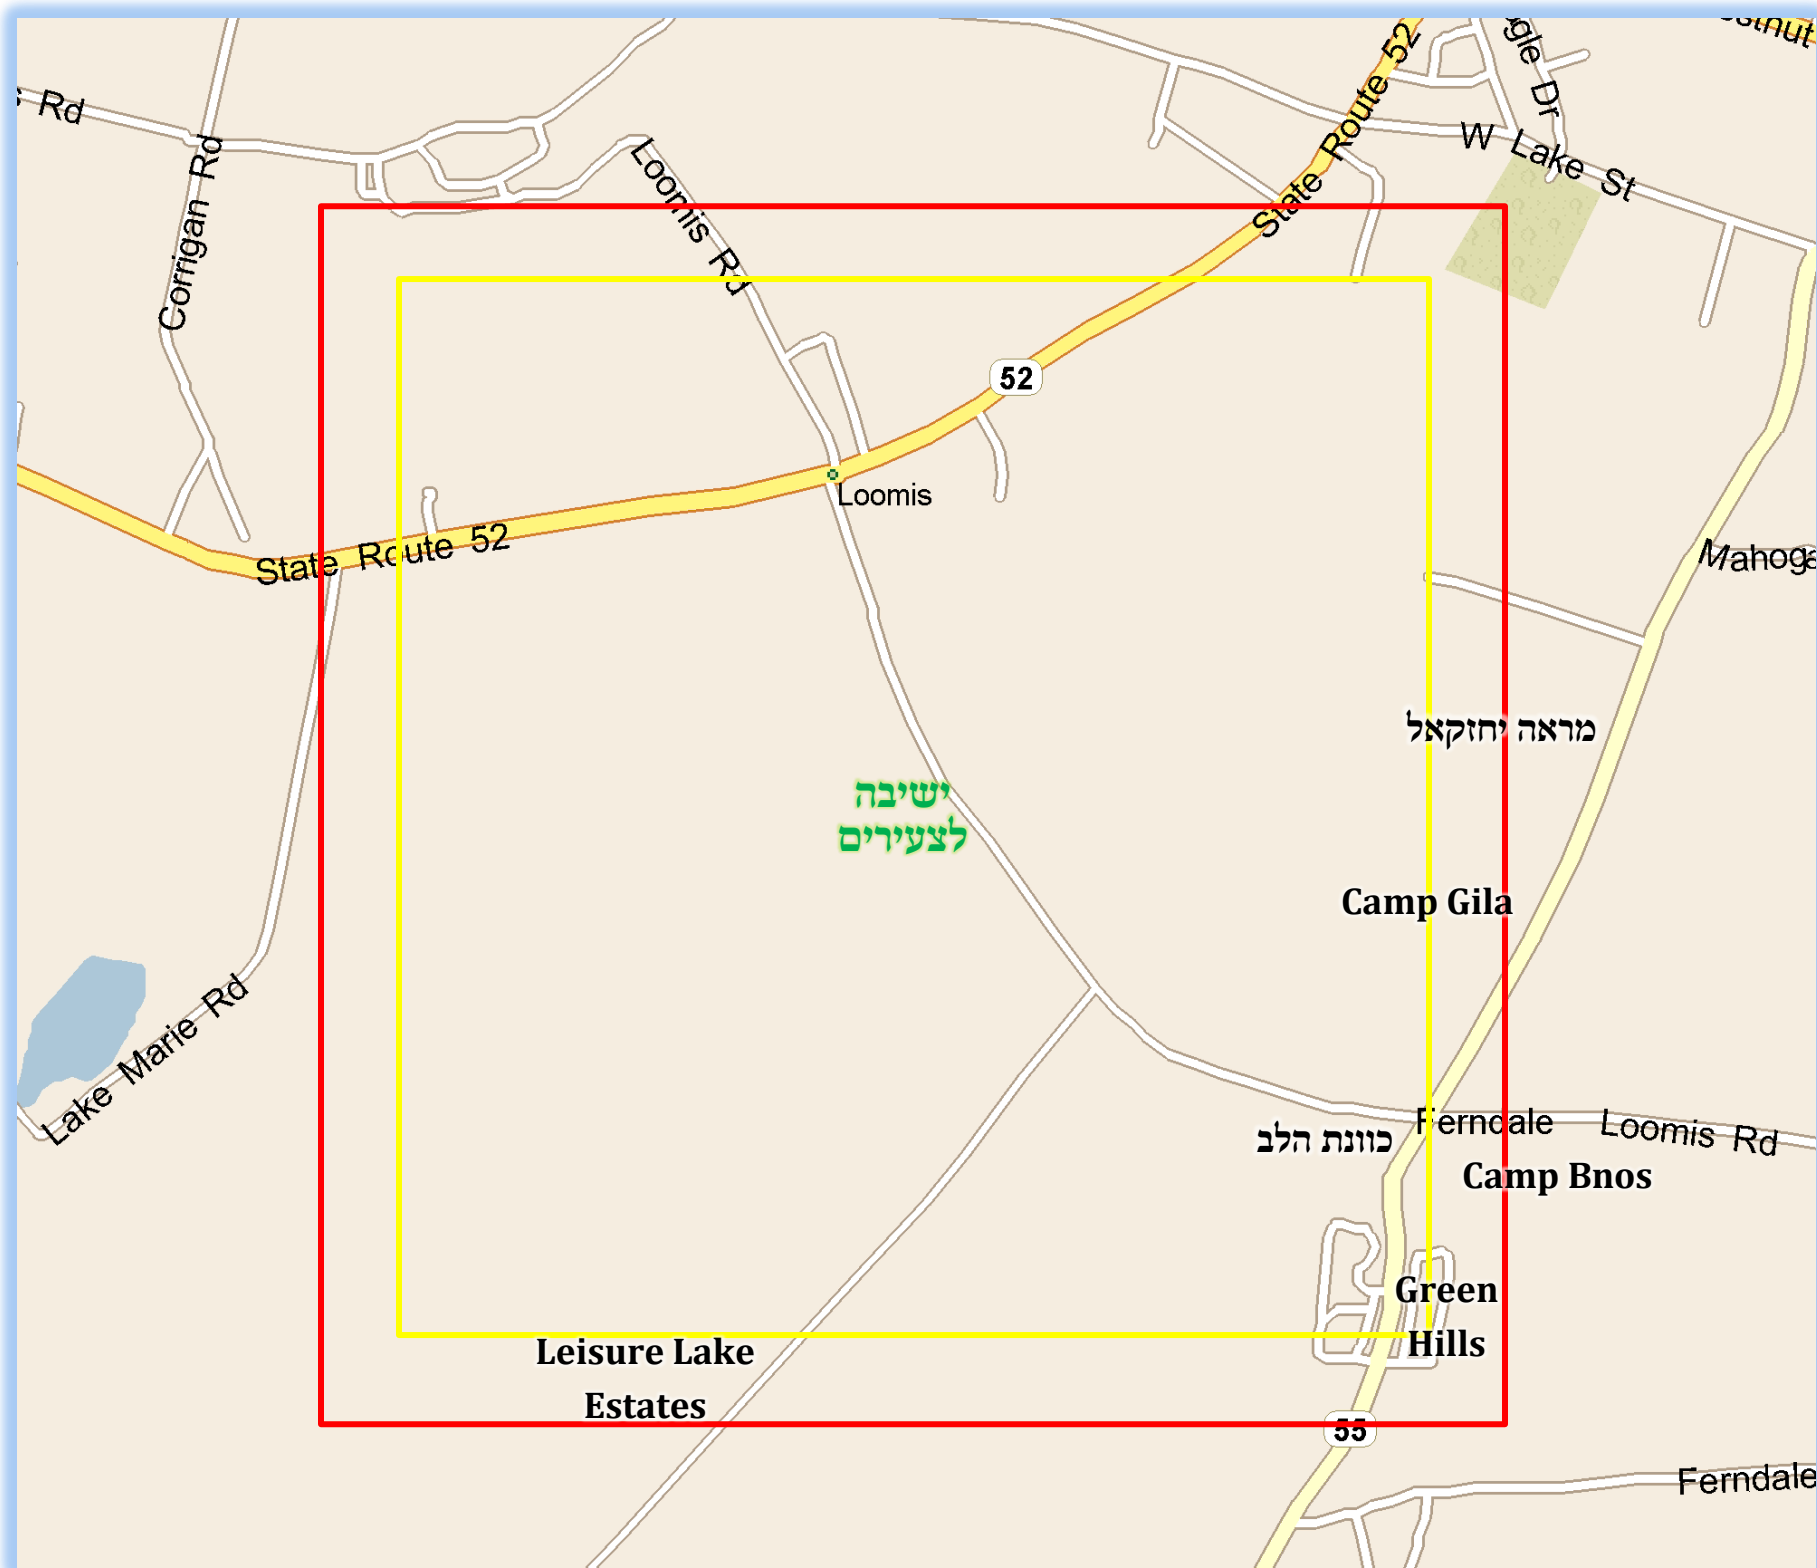

מפה לתחום שבת

בס"ד

הנני בזה להודיע לשובתי השכונה

מחנה ישיבה לצעירים סאטמאר

Liberty, NY

שעמדנו בס"ד על בירור המדות לענין תחומי השבת, לפי שיעור האמה של הגרא"ח נאה זצ"ל והוא כמציון בהמפה בצבע צהוב, ולפי שיעור האמר של חתם סופר זצ"ל, והוא כמציון במפה בצבע אדום.

ברחוב Loomis Rd. התחום אצל בית מספר 37.

ברחוב Rt. 52 התחום אצל בית מספר 2650.

גבולי התחום לפי חתם סופר

תחום מזרח

ברחוב Ferndale Loomis Rd. התחום אצל הכניסה הראשונה למחנה בנותינו.

ברחוב Rt. 55 לצד צפון התחום לפני תחילת מחנה גילה.

תחום דרום

ברחוב Rt. 55 התחום 200 פוס אחר הבנין של הוואסער קאמפאני.

ברחוב Kelly Bridge Rd. התחום 200 פוס אחר הכניסה הצפונית של השכונה

Leisure Lake Estates, ומותר לילך לתוכה בכולה, אבל אין לילך בהכניסה / יציאה

הראשית מצד דרום, שכן הוא מחוץ לתחום.

תחום מערב

ברחוב Rt. 52 התחום אחר קצה רחוב Lake Marie Rd.

תחום צפון

ברחוב Loomis Rd. התחום אצל הגראדזש הלבן שמצד שמאל.

ברחוב Rt. 52 התחום אצל קצה רחוב Frankie Ln.

הרוצה לסדר עירוב תחומין יתקשר עם מורה הוראה באופן הנחתה