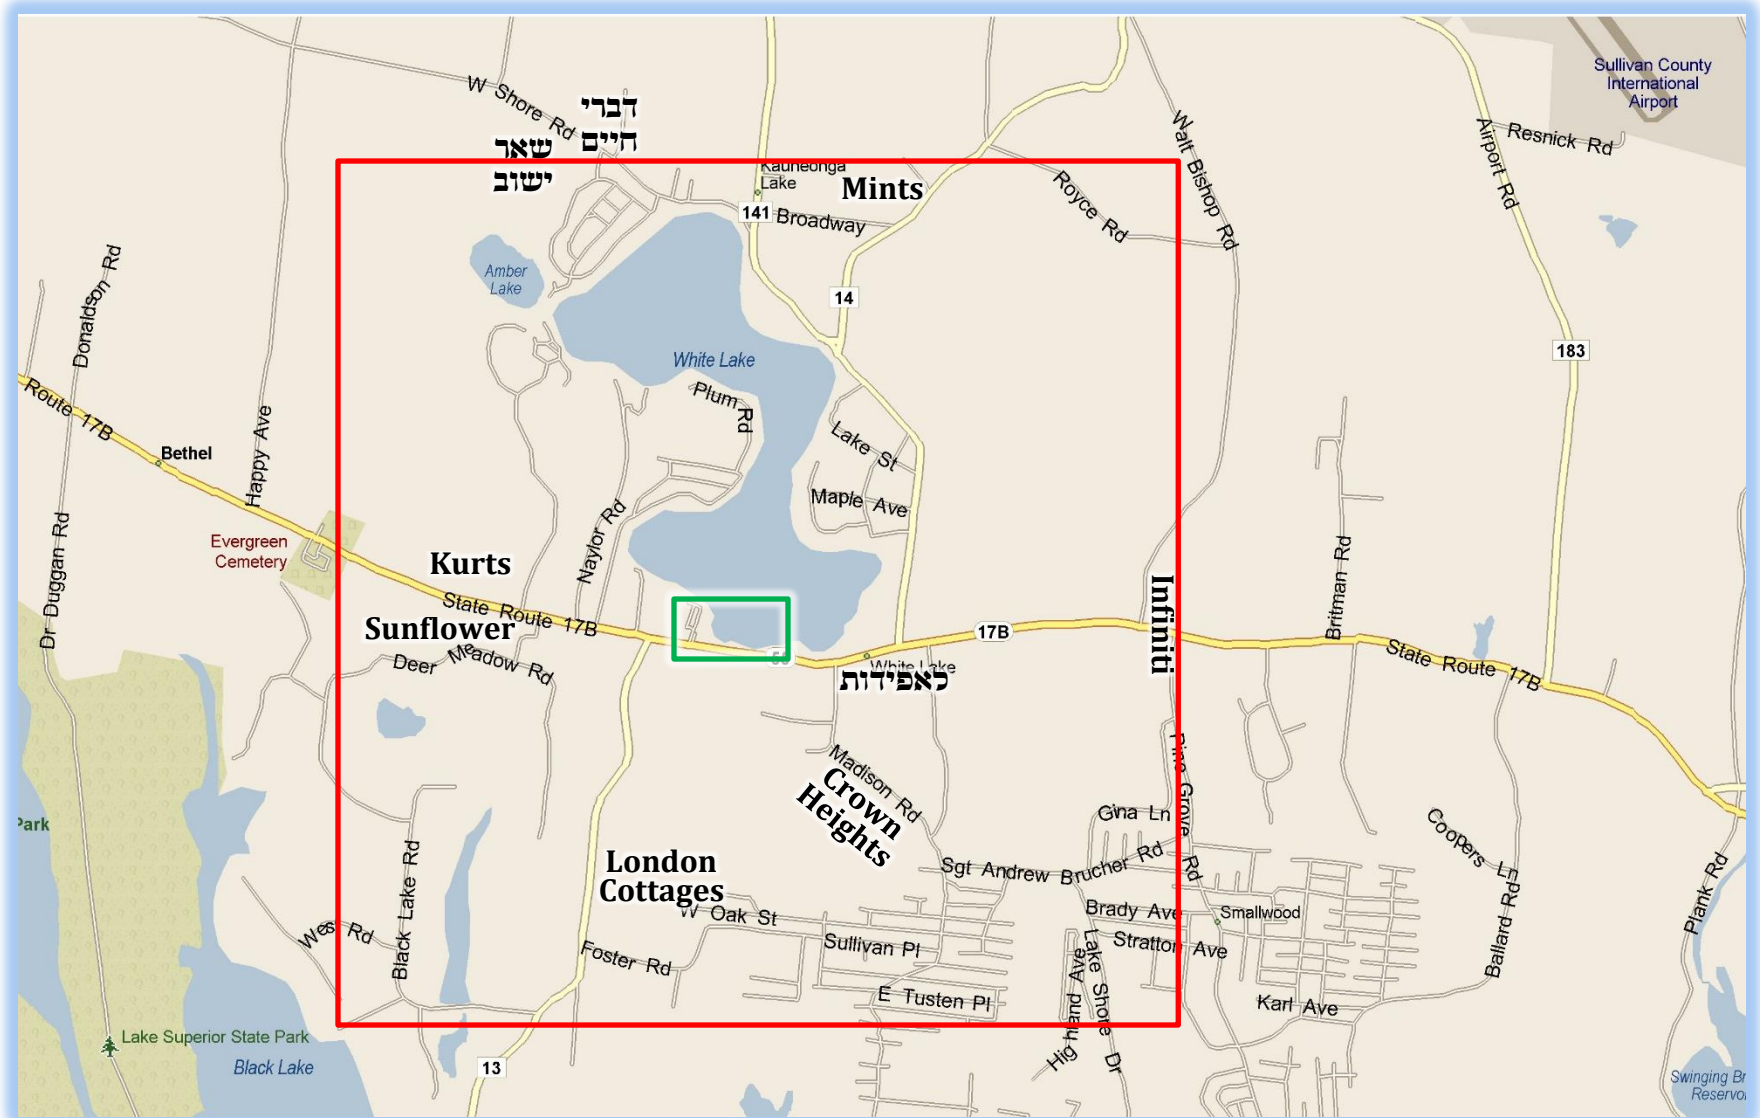

# מפה לתחום שבת

בס"ד

מיר ווילן מיט דעם מודיע זיין פאר די איינוואוינער פון

## Villas at White Lake

[Ador Lago Estates]

White Lake NY

אז מיר האבן מצליח געווען צו קובע זיין די תחומין פארן קעמפ לויט די שיעור אמה פונעם חתם סופר זצ"ל, די תחומין איז אנגעצייכענט אויפן מאפע מיטן **רויטן קאליר**.

### גבולי התחום

אויפן [Monticello] 17B E קען מען גיין ביז קארנער Pine Grove Rd,

מ'קען אריינגיין אין Infinity, מ'זאל אבער נישט אריינגיין אין Pine Grove Rd.

אויפן [Cochecton] 17B W קען מען גיין ביז די אנהייב פון די בית הקברות.

אויפן [Eldred] 55 S קען מען גיין ביז די קארנער פון Wormuth Rd.

אויפן [swan lake] 55 N קען מען גיין ביז הונדערט פוס פאר Royce Rd.

אויף Horseshoe Lake Rd איז די תחום ביי הויז נאמבער 161.

הנחת עירוב תלוי בכמה פרטי הלכות, לכן מן הנכון להתייעץ עם מורה הוראה מובהק בדיני הנחתה.