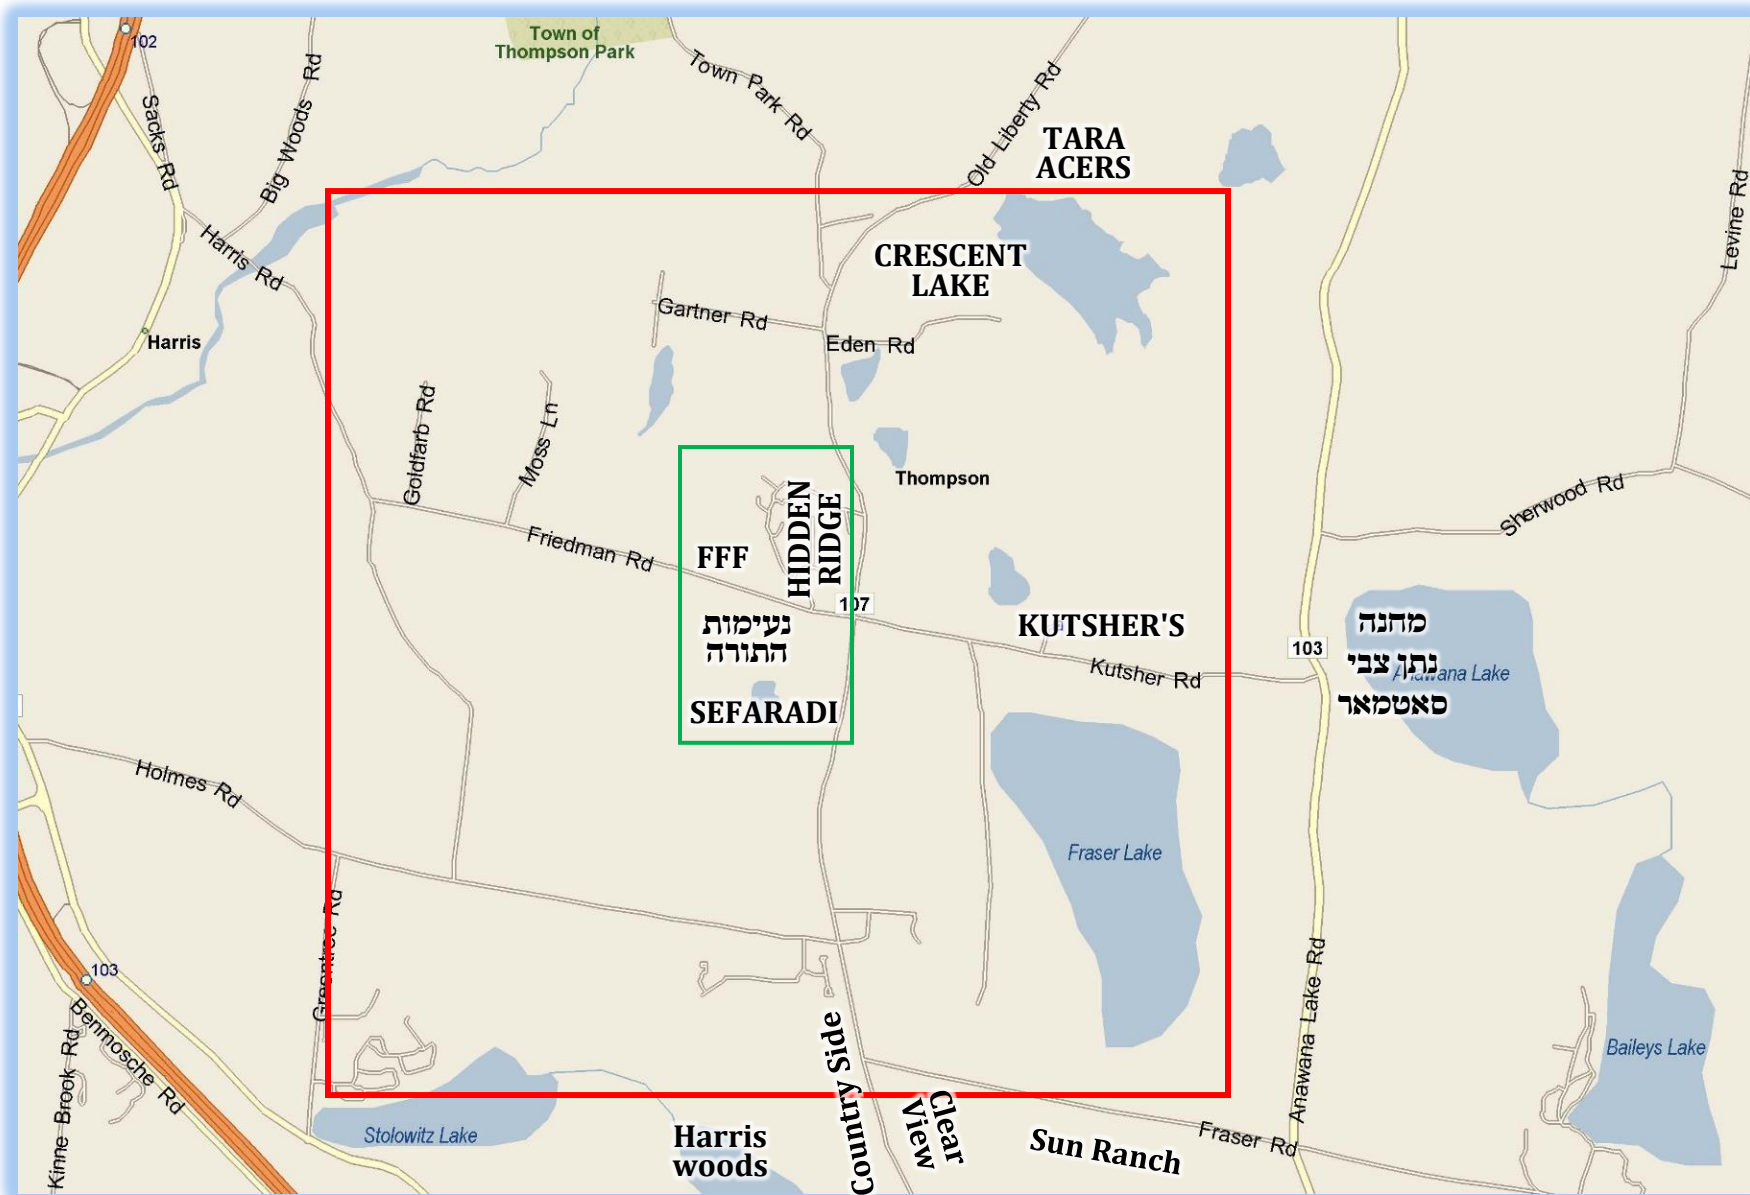

# מפה לתחום שבת

באנו בזה להודיע להשוותים במחנה

## ישיבת נעימות התורה

Monticello NY

עמדנו בס"ד על בירור המדות לענין תחומי השבת לשיעור האמה של החזו"א זצ"ל, ועלה בידינו לקבוע שהמחנה נתחבר להשכונות Sefaradi - Hidden Ridge והם עיר אחת לענין תחום שבת. גבול התחום הוא כפי המצוין בהמפה בצבע אדום.

המפה הוא רק להראות דוגמת העינים ואין לסמוך עליה לצורך מדידה כלל

#### תחום מזרח

ברחוב Kutsher Rd. מותר לילך עד בית מספר 161.