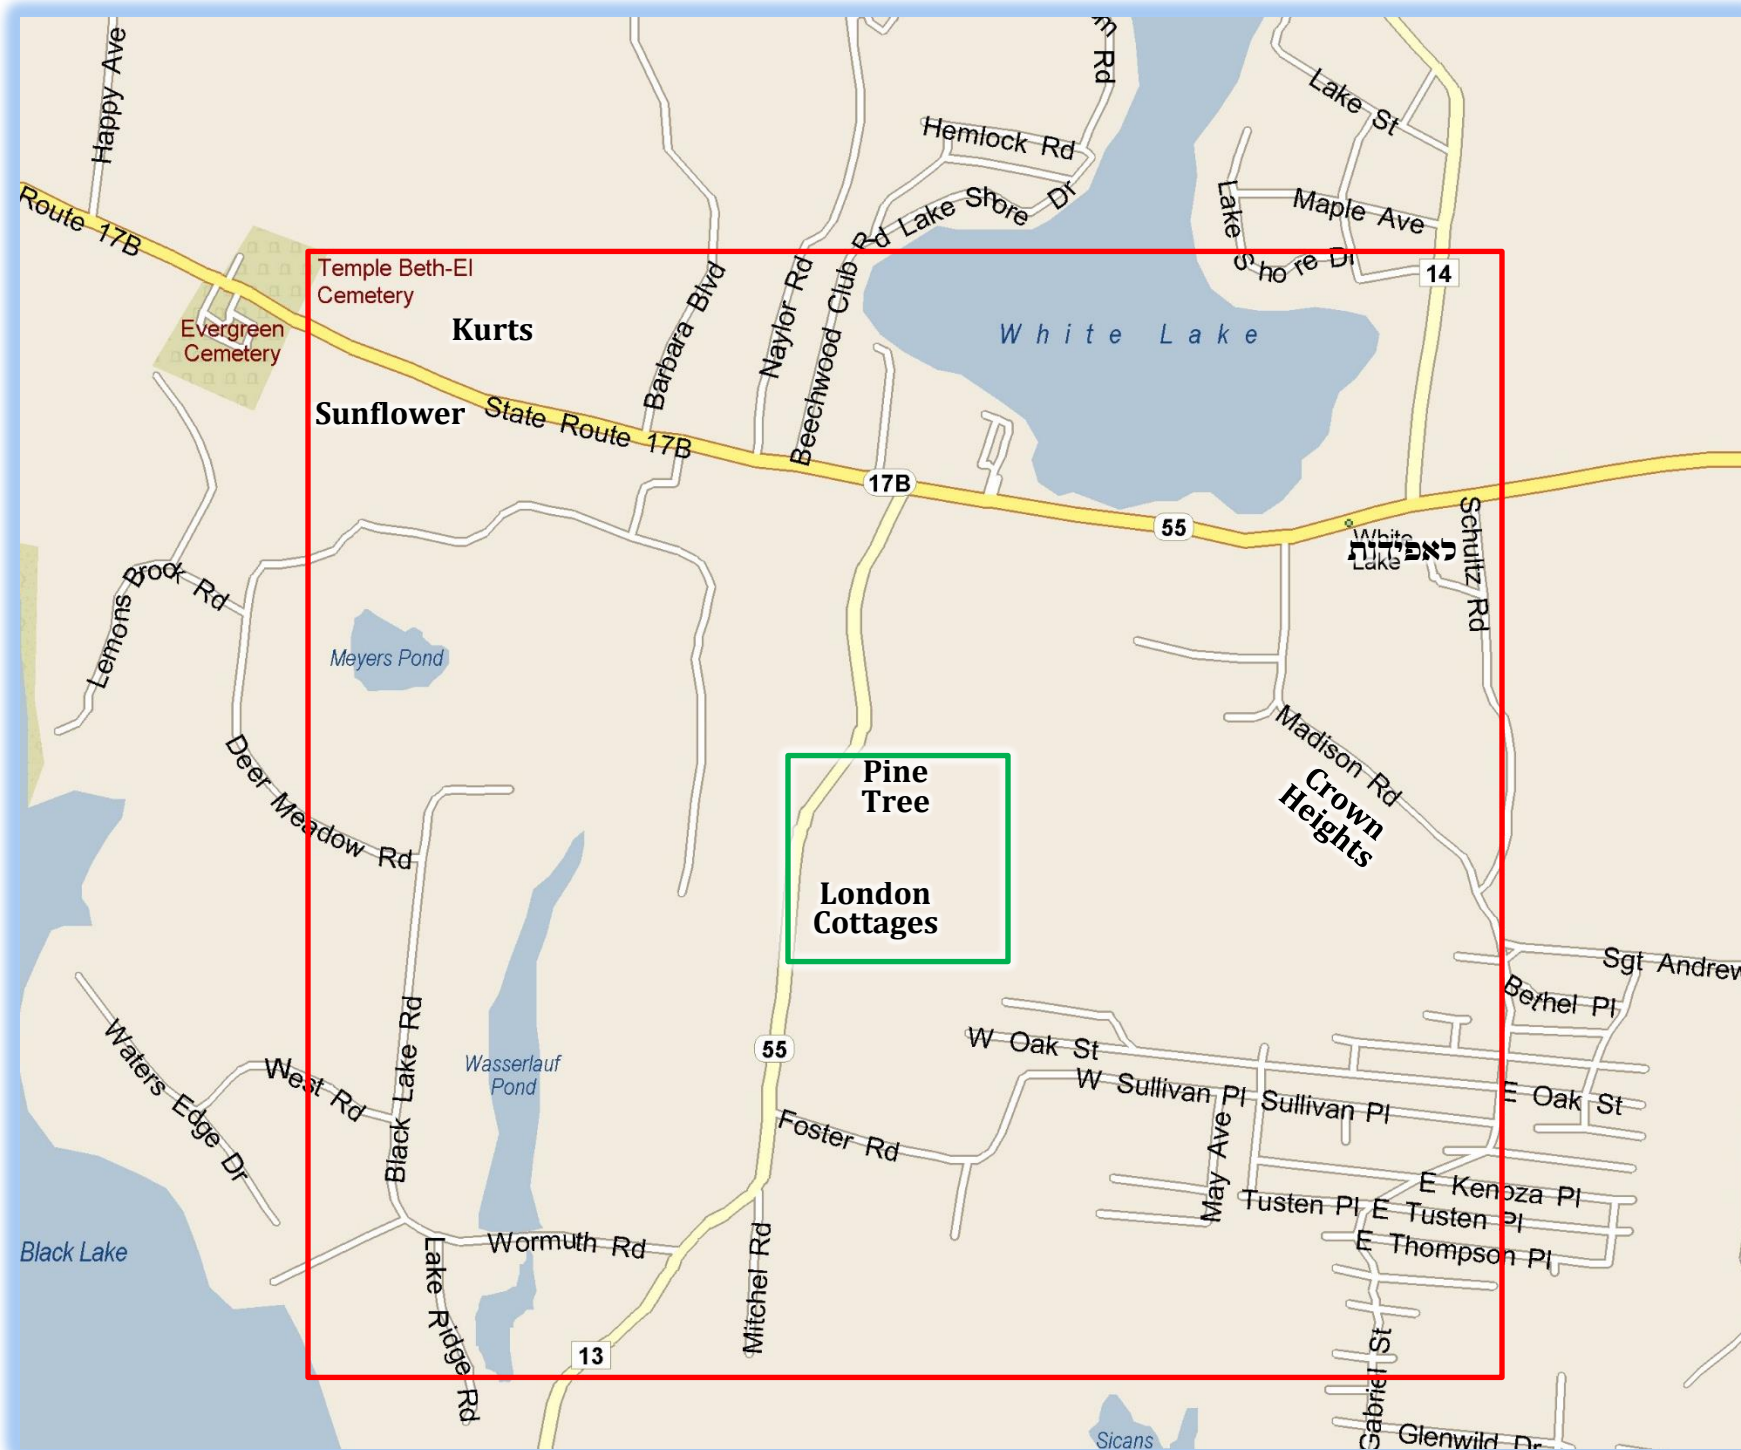

מפה לתחום שבת

בס"ד

מיר ווילן מיט דעם מודיע זיין פאר די איינוואוינער פון

קרית דרכי יושר

[London Cottages]

White Lake NY

אז מיר האבן מצליח געווען צו קובע זיין די תחומין פארן קעמפ, און איז אנגעצייכענט אויפן מאפע מיטן **רויטן קאליד**.

גבולי התחום

אויפן [Monticello] 17B E קען מען גיין ביז נאך די קארנער Schultz Rd,

מחנה סאטמאר - לאפידות איז אינעם תחום, מ'זאל אבער נישט גיין צו די הייזער אנטקעגן די קאנטרי [אבער לויט שיעור אמה פונעם חתם סופר זצ"ל מעג מען יא גיין צו די הייזער].

אויפן [Cochecton] 17B W קען מען גיין ביז פאר די בית הקברות נאך Sunflower.

אויפן [Eldred] 55 S קען מען גיין ביז הויז נאמבער 2967.

אויפן [Swan Lake] 55 N קען מען גיין ביז קארנער Central Ave.

המדידה הוא בשיעור האמה של החזו"א זצ"ל