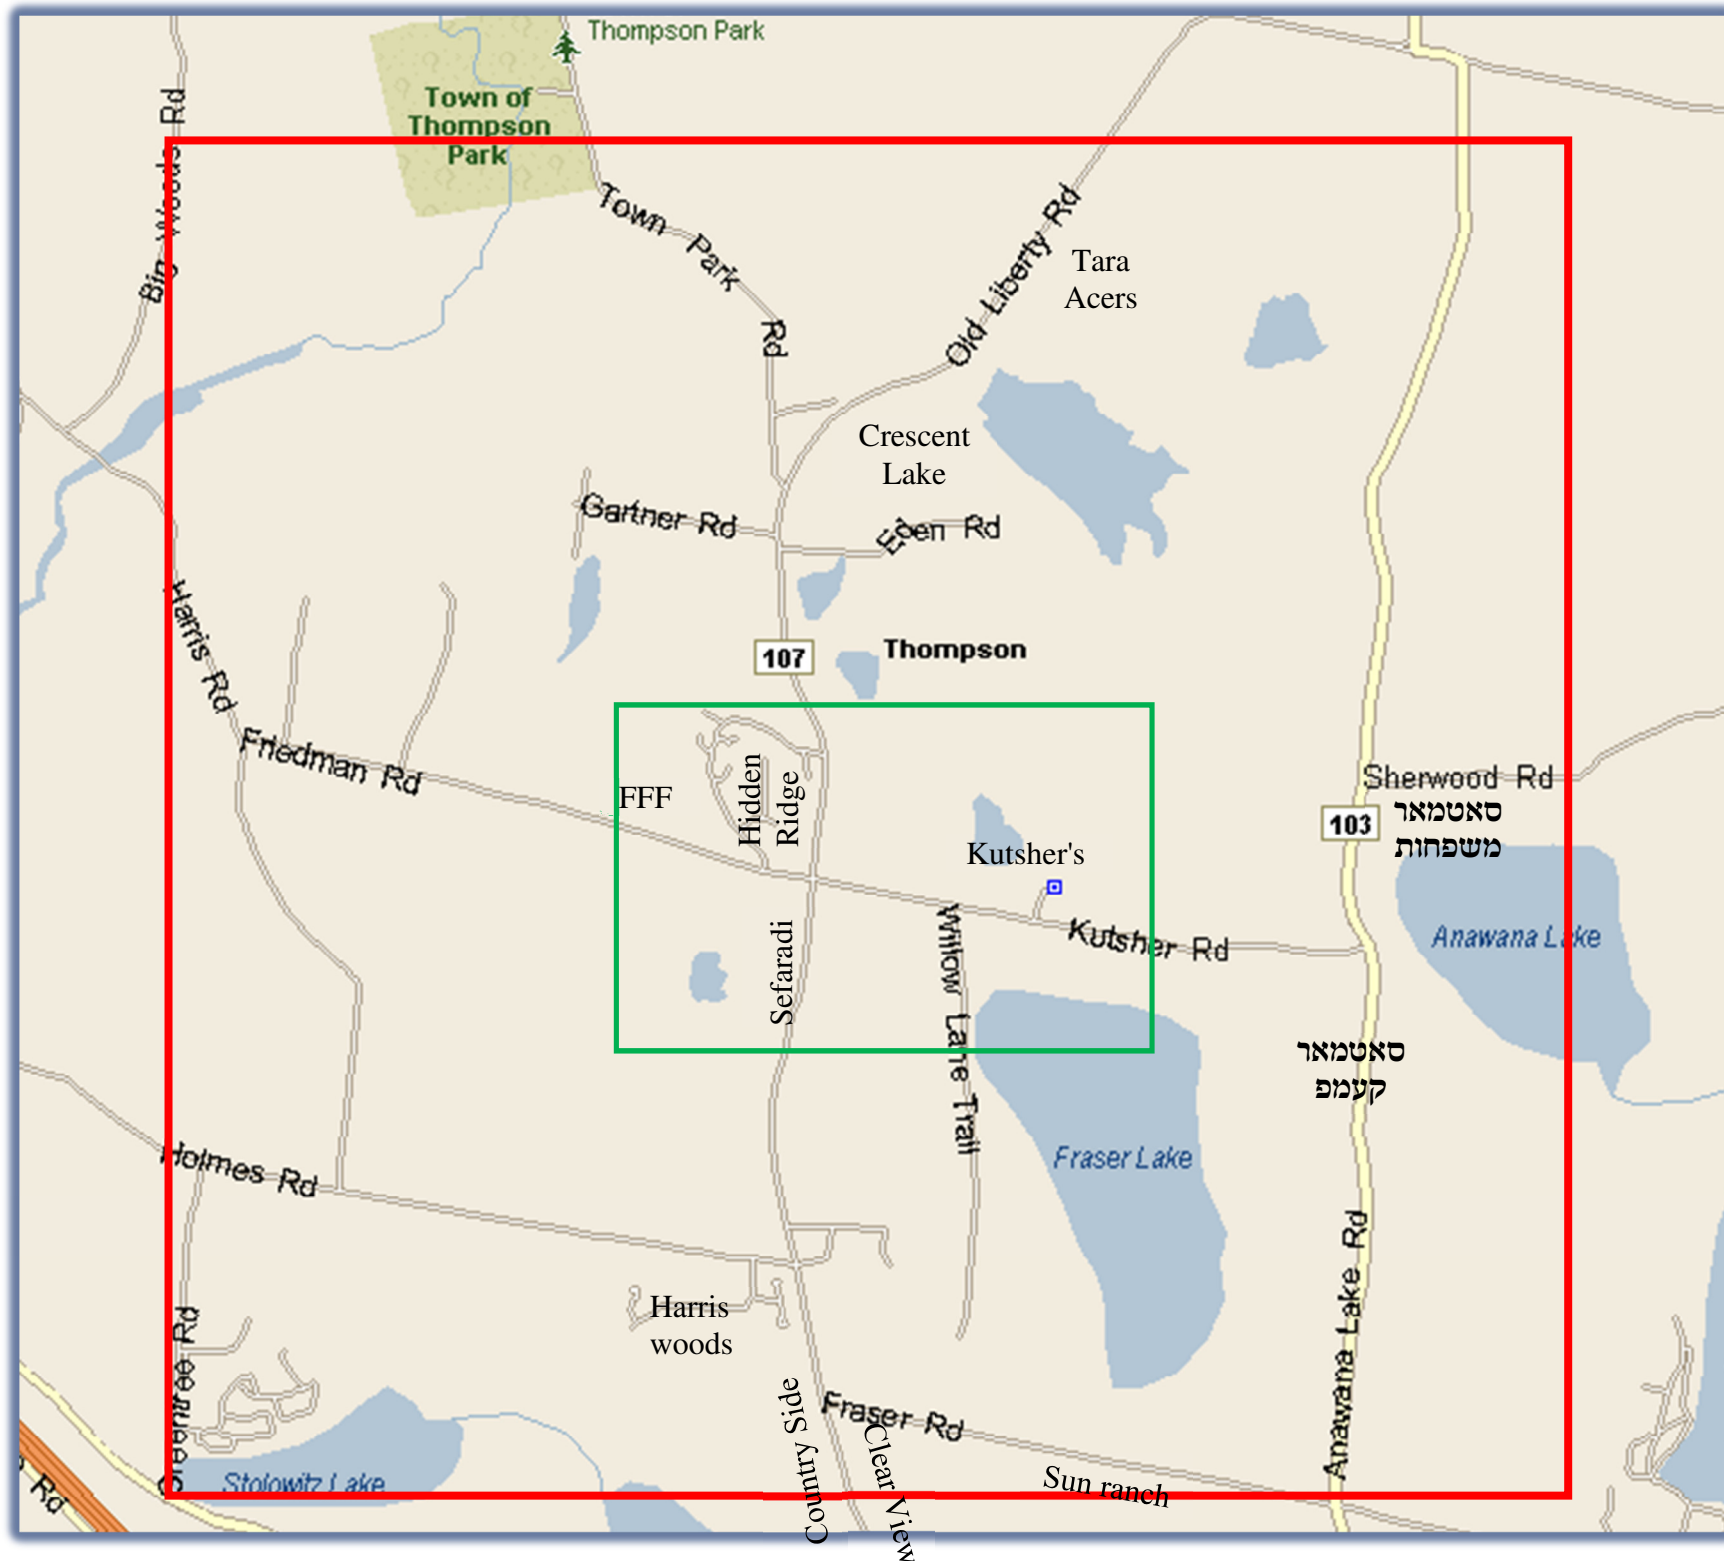

מפה לתחום שבת

הגני בזה להודיע למשפחת אסטער שובתי המושב

Family Fun Farm (Monticello, NY)

שמדדנו גבולי המושב ותוחמי לפי שיעור האמה של החוז"א ועלה בידינו שנתחבר להמושב ספרדי וקוטשער'ס והם עיר אחת לענין תחומין, ובס"ד עלה בידינו לברר שגבול התחום הוא כהמציון בהמפה בצבע אדום

גבולי התחום

תחום צפון

ברחוב Old Liberty Rd. כלתה התחום בבית מספר 1001.

תחום דרום

ברחוב Old Liberty Rd. מותר לילך עד הסיין 3 Entrance של המושב

Clear View אבל אין לילך להביהמ"ד של המושב Countryside.

ברחוב Fraser Rd. מותר לילך עד בית מספר 170.

תחום מזרח

מותר לילך בכל אורך Anawana Lake Rd. עד 50 פוס לפני קצה רחוב

Fraser Rd. ועד 2000 פוס לפני קצה רחוב Old Liberty Rd.

מותר לילך 1000 פוס בתוך רחוב Sherwood Rd.

תחום מערב

ברחוב Harris Rd. (לצד צפון) מותר לילך עד בית מספר 100.

ברחוב Holmes Rd. מותר לילך 300 פוס לאחר קצה רחוב Greentree Rd.

המדידה נעשה בקיץ תשע"ד לפ"ק, ואם ישתנו המציאות במשך הזמן ידונו בזה מחדש הן להקל והן להחמיר.

המפה נעשית ע"י וועד לתחום שבת / יעוץ והדרכה בעיני תחומין ומדידת תחומין בפועל תחת פיקוח של מורי הוראה מובהקים
6 Laura Pl. Spring Valley NY 10977 845.709.2181