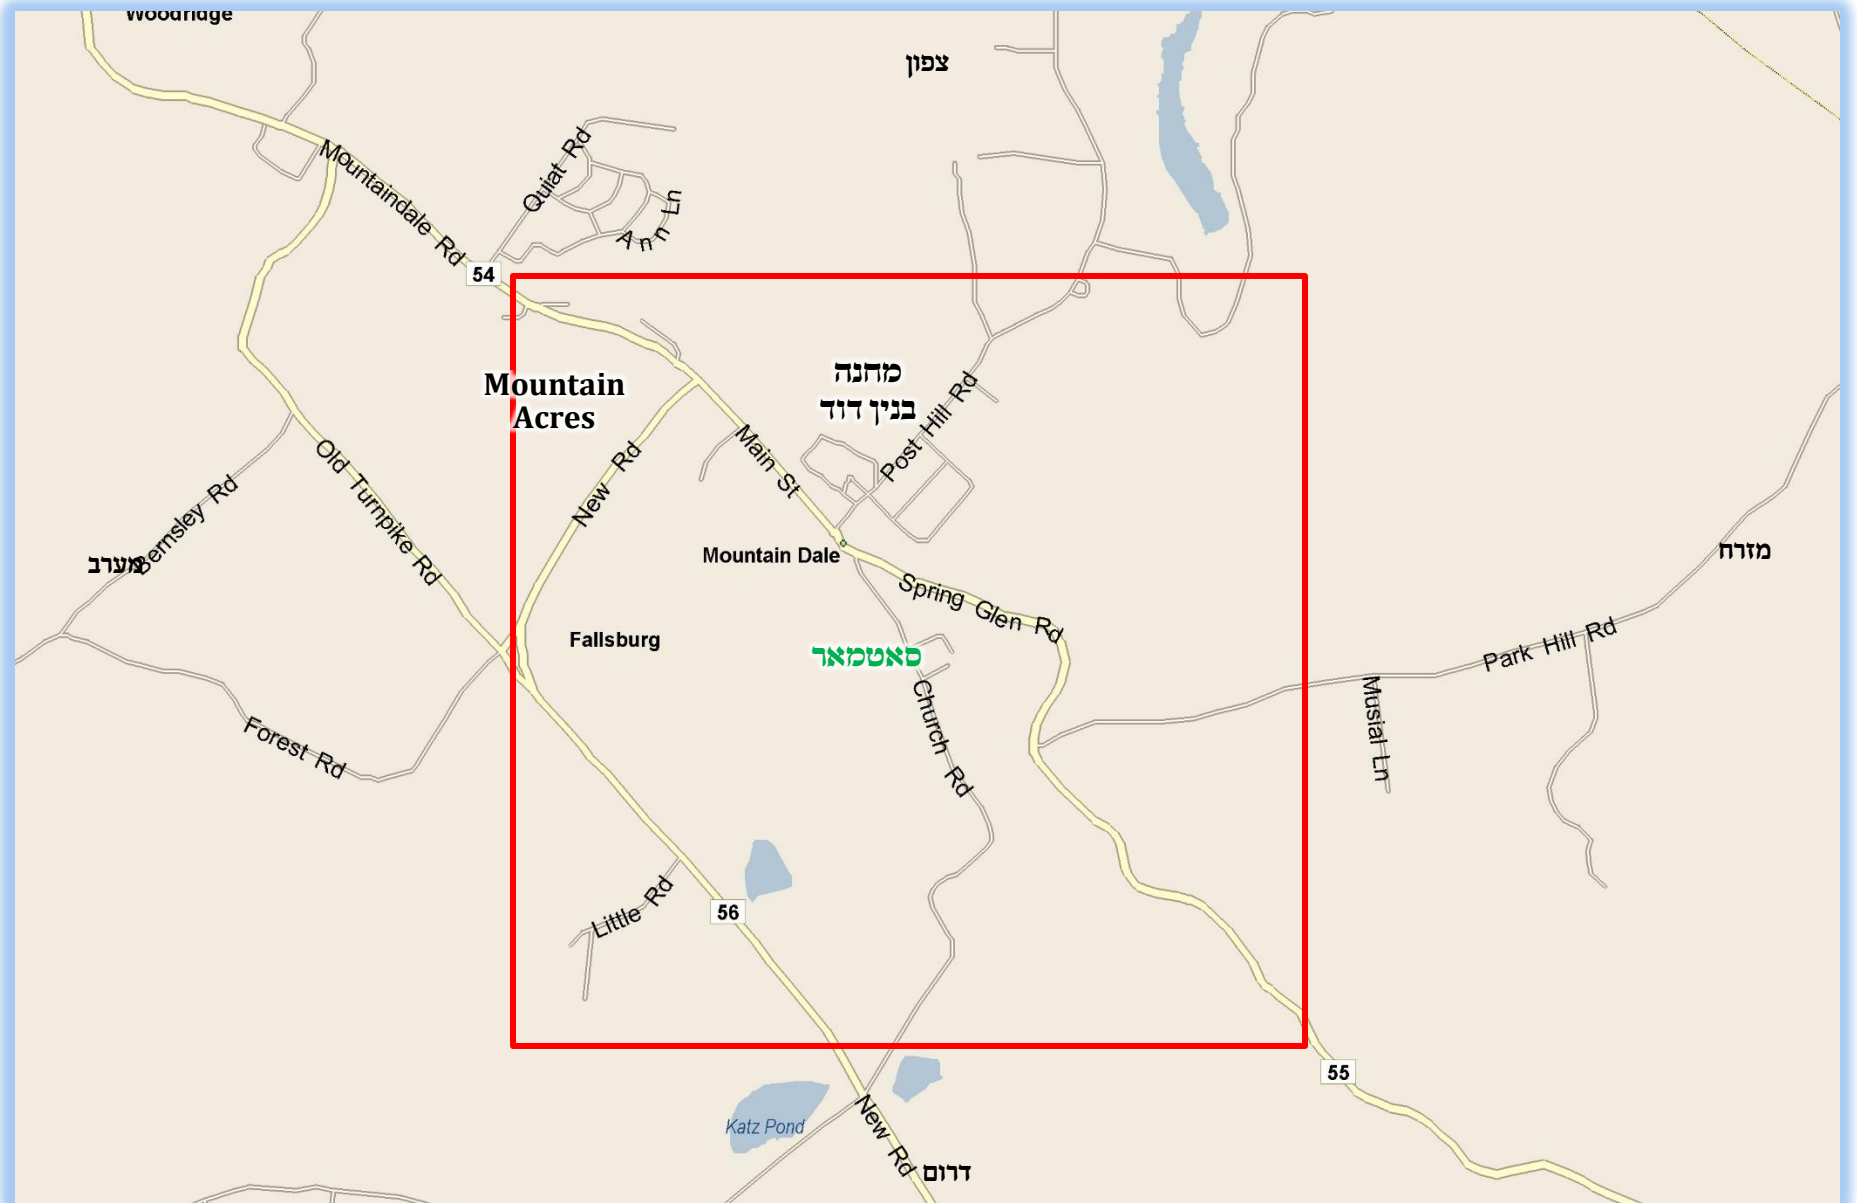

# מפה לתחום שבת

הנני בזה להודיע לשובתי

## מחנה ישיבה קטנה סאטמאר בארא פארק

Mountaindale, NY

שמדדנו גבולי המחנה ותחומי, ועלה בידינו לברר גבולי התחום, גבול התחום לפי שיעור האמה של הגרא"ח נאה זצ"ל מצוין במפה בצבע אדום.

= =

אויף Church Rd איז די תחום ביי הויז נאמבער 201.

אויף Spring Glen Rd איז די תחום ביי די צווייטע מאל וואס די Brook לויפט אונטער די גאס.

אויף New Rd איז די תחום פאר די בית הקברות.

ווי אויך זאל מען זיך האלטן אויף New Rd און נישט ארויפגיין אויף Forest Rd און אויף Old Turnpike Rd.

אויף Mountaindale Rd איז די תחום ביי די אריינגאנג צו ישיבה זכרון מאיר,

מימעג נאר גיין צום ביהמ"ד אבער נישט צו די איבריגע בנינים.

Mountain Acres איז א טייל ארויס פונעם תחום, ממילא זאל מען נשט אהין גיין אן קיין עירוב.