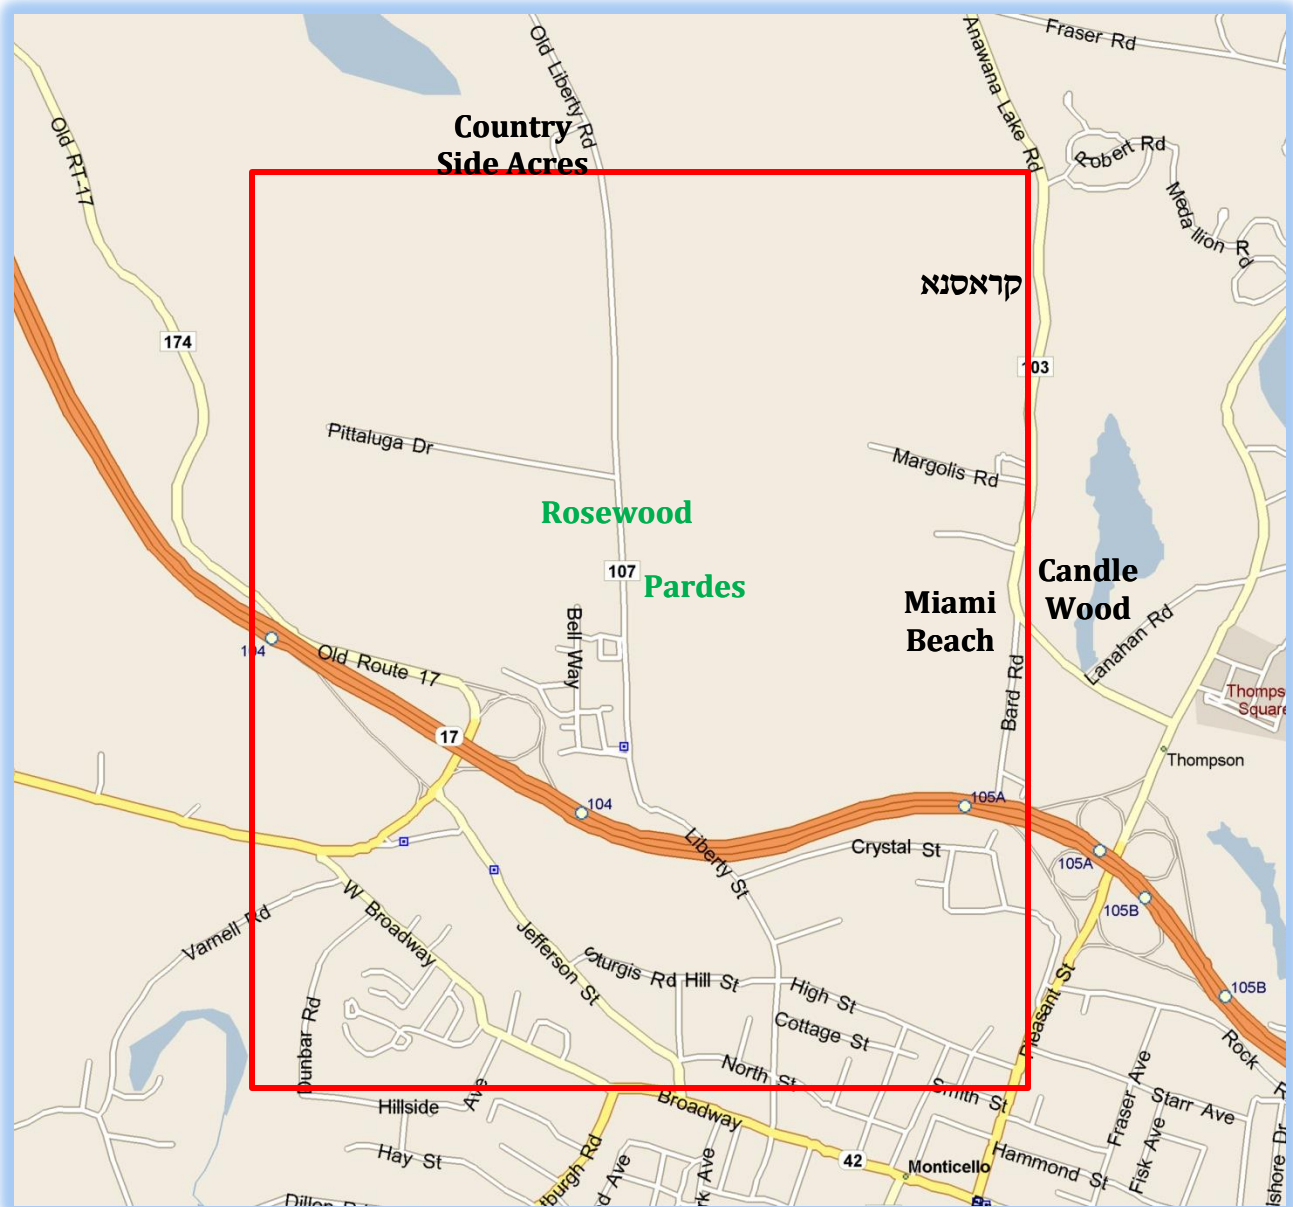

## ROSEWOOD - PARDES

Monticello NY

שעלה בידינו לברר שהשכונות עיר אחת הם לענין תחומין, ומדדנו גבולי המושבות ותחומי לפי שיעור האמה של החזו"א זצ"ל, ועלה בידינו לברר שגבול התחום הוא כהמצוין בהמפה **בצבע אדום**.

← מערב

מזרח →

### גבולי התחום

לצד צפון מותר לילך רק עד התחלת שכונת Country Side Acres.

בדרך היער מותר לילך למחנה אוהל ברוך קראסנא, אמנם רק עד 100 פוס קודם רחוב Anawana Lake Rd.

מותר לילך לתוך העיר מאנטיסעלא עד רחוב North St.