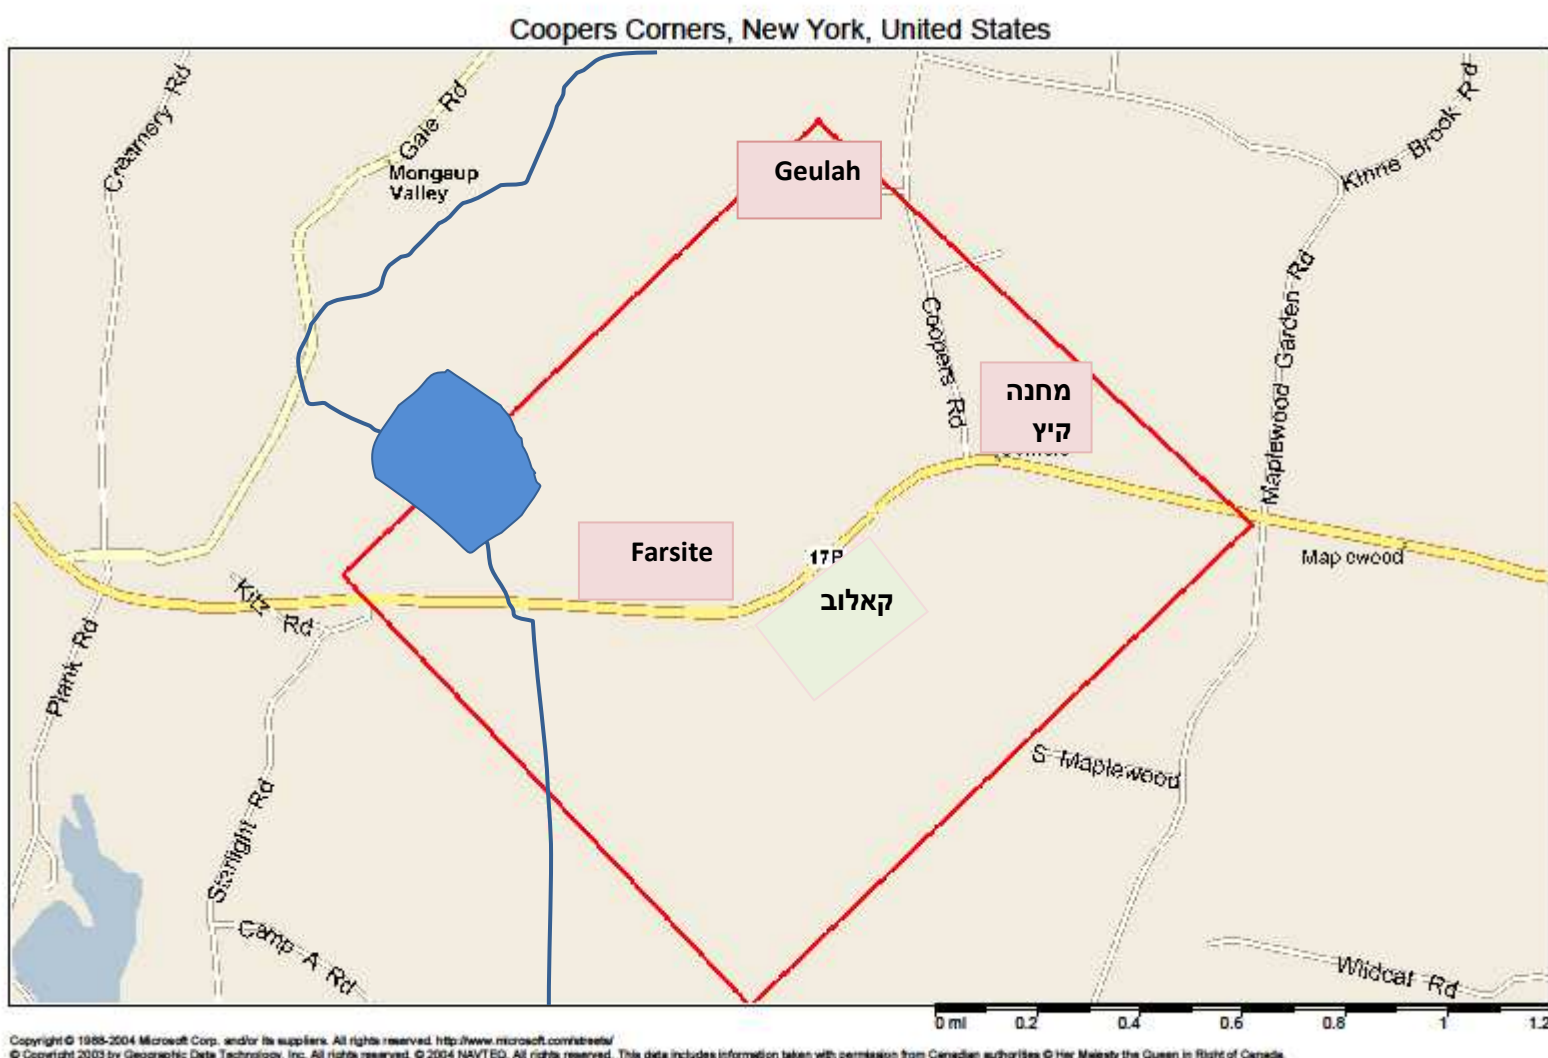

# מפה לתחום שבת

הנני בזה להודיע להשבתים בתוך

## מחנה אהלי שם קאלוב

שבס"ד עלה בידינו לקבוע התחום שבת כפי המצוין בהמפה

#### רחוב RT. 17 B

לצד מערב (לצד 'מאנטיסעלאו'): התחום כלתה לאחר מחנה קיץ.

לצד מזרח (לצד 'ווייטלעיק'): התחום כלתה קודם רחוב Kitz Rd.

ברחוב Coopers Rd. התחום כלתה בתחילת שכונת Geulah Estates ואין ליכנס בתוכה (אבל לפי שיעור אמה של מרן החת"ס ז"ל מותר).