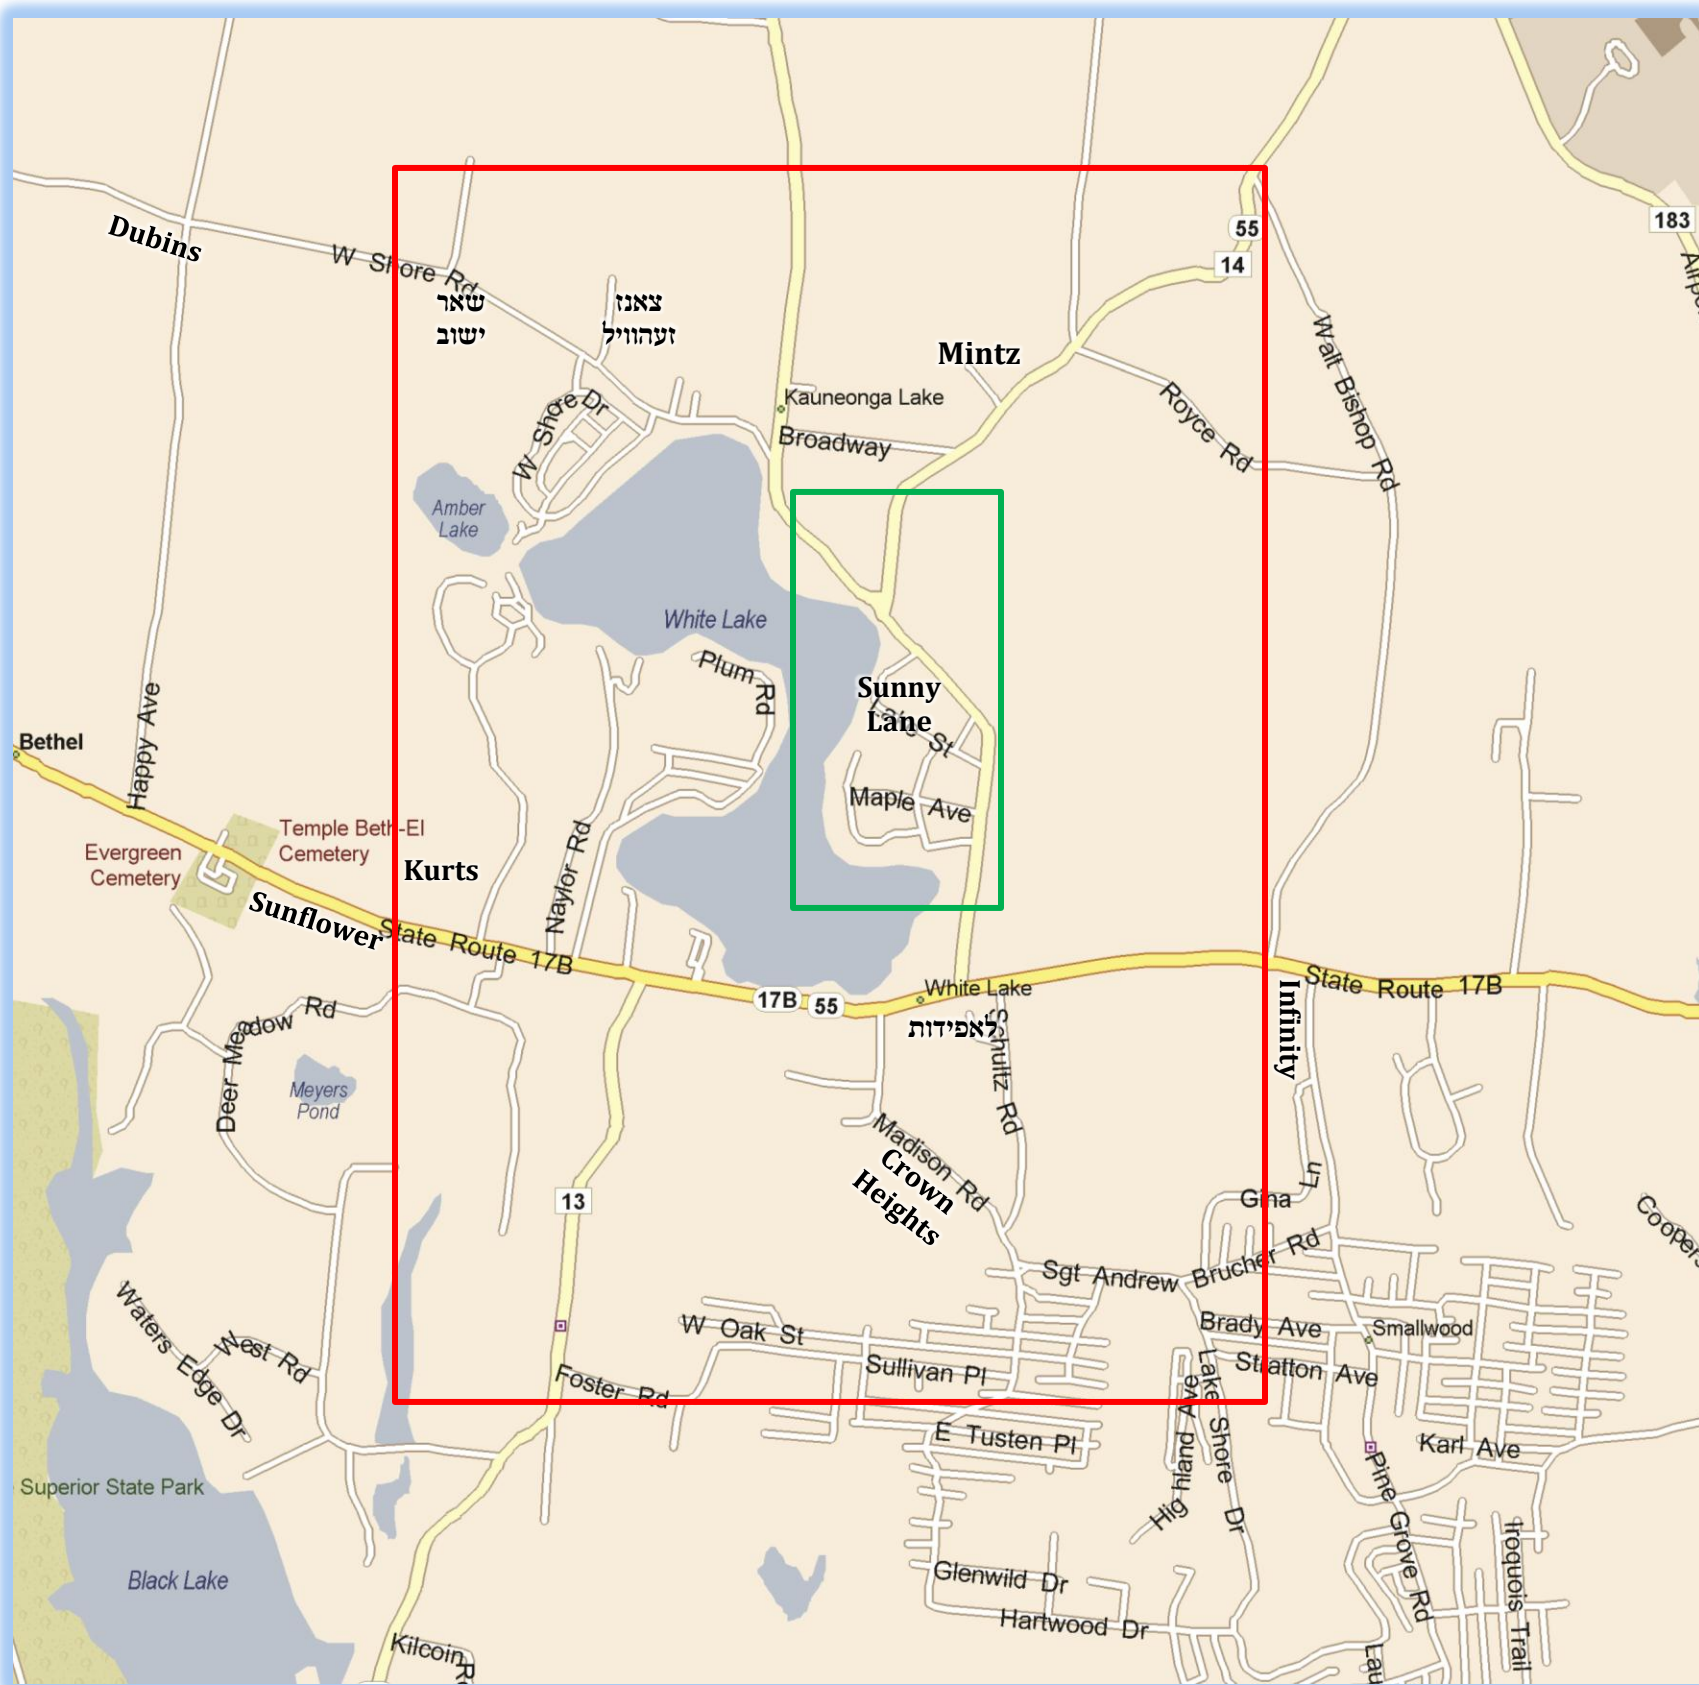

מפה לתחום שבת

בס"ד

הנני בזה להודיע לשובתי המחנה

SUNNY LAKE

White Lake, NY

שעמדנו בס"ד על בירור המדות לענין תחומי השבת.
התחום לפי שיעור האמה של הגרא"ח נאה מציון בהמפה בצבע אדום.

גבולי התחום

צפון

ברחוב Hurd And Parks Rd. מותר לילך עד מעבורת העלעקטריק.

ברחוב Horseshoe Rd. מותר לילך עד בית מספר 223.

דרום

מותר לילך כפי שמציון בהמפה.

מזרח

ברחוב 17B התחום בקצה רחוב Royce Rd., Infinity Estates הוא מחוץ לתחום.

מערב

מותר לילך עד שאר ישוב ולא יותר. מותר לילך לKurtz, אבל אין לילך לSunflower.

המדידה נעשה בשנת תשע"ט לפ"ק, ואם ישתנה המציאות במשך הזמן ידונו בזה מחדש הן להקל והן להחמיר.

המפה נעשית ע"י וועד לתחום שבת / יעוץ והדרכה בעניני תחומין ומדידת תחומין בפועל תחת פיקוח של מורי הוראה מובהקים
6 Laura Pl. Spring Valley NY 10977 / 845.709.2181 / Techumin@KosherMail.net