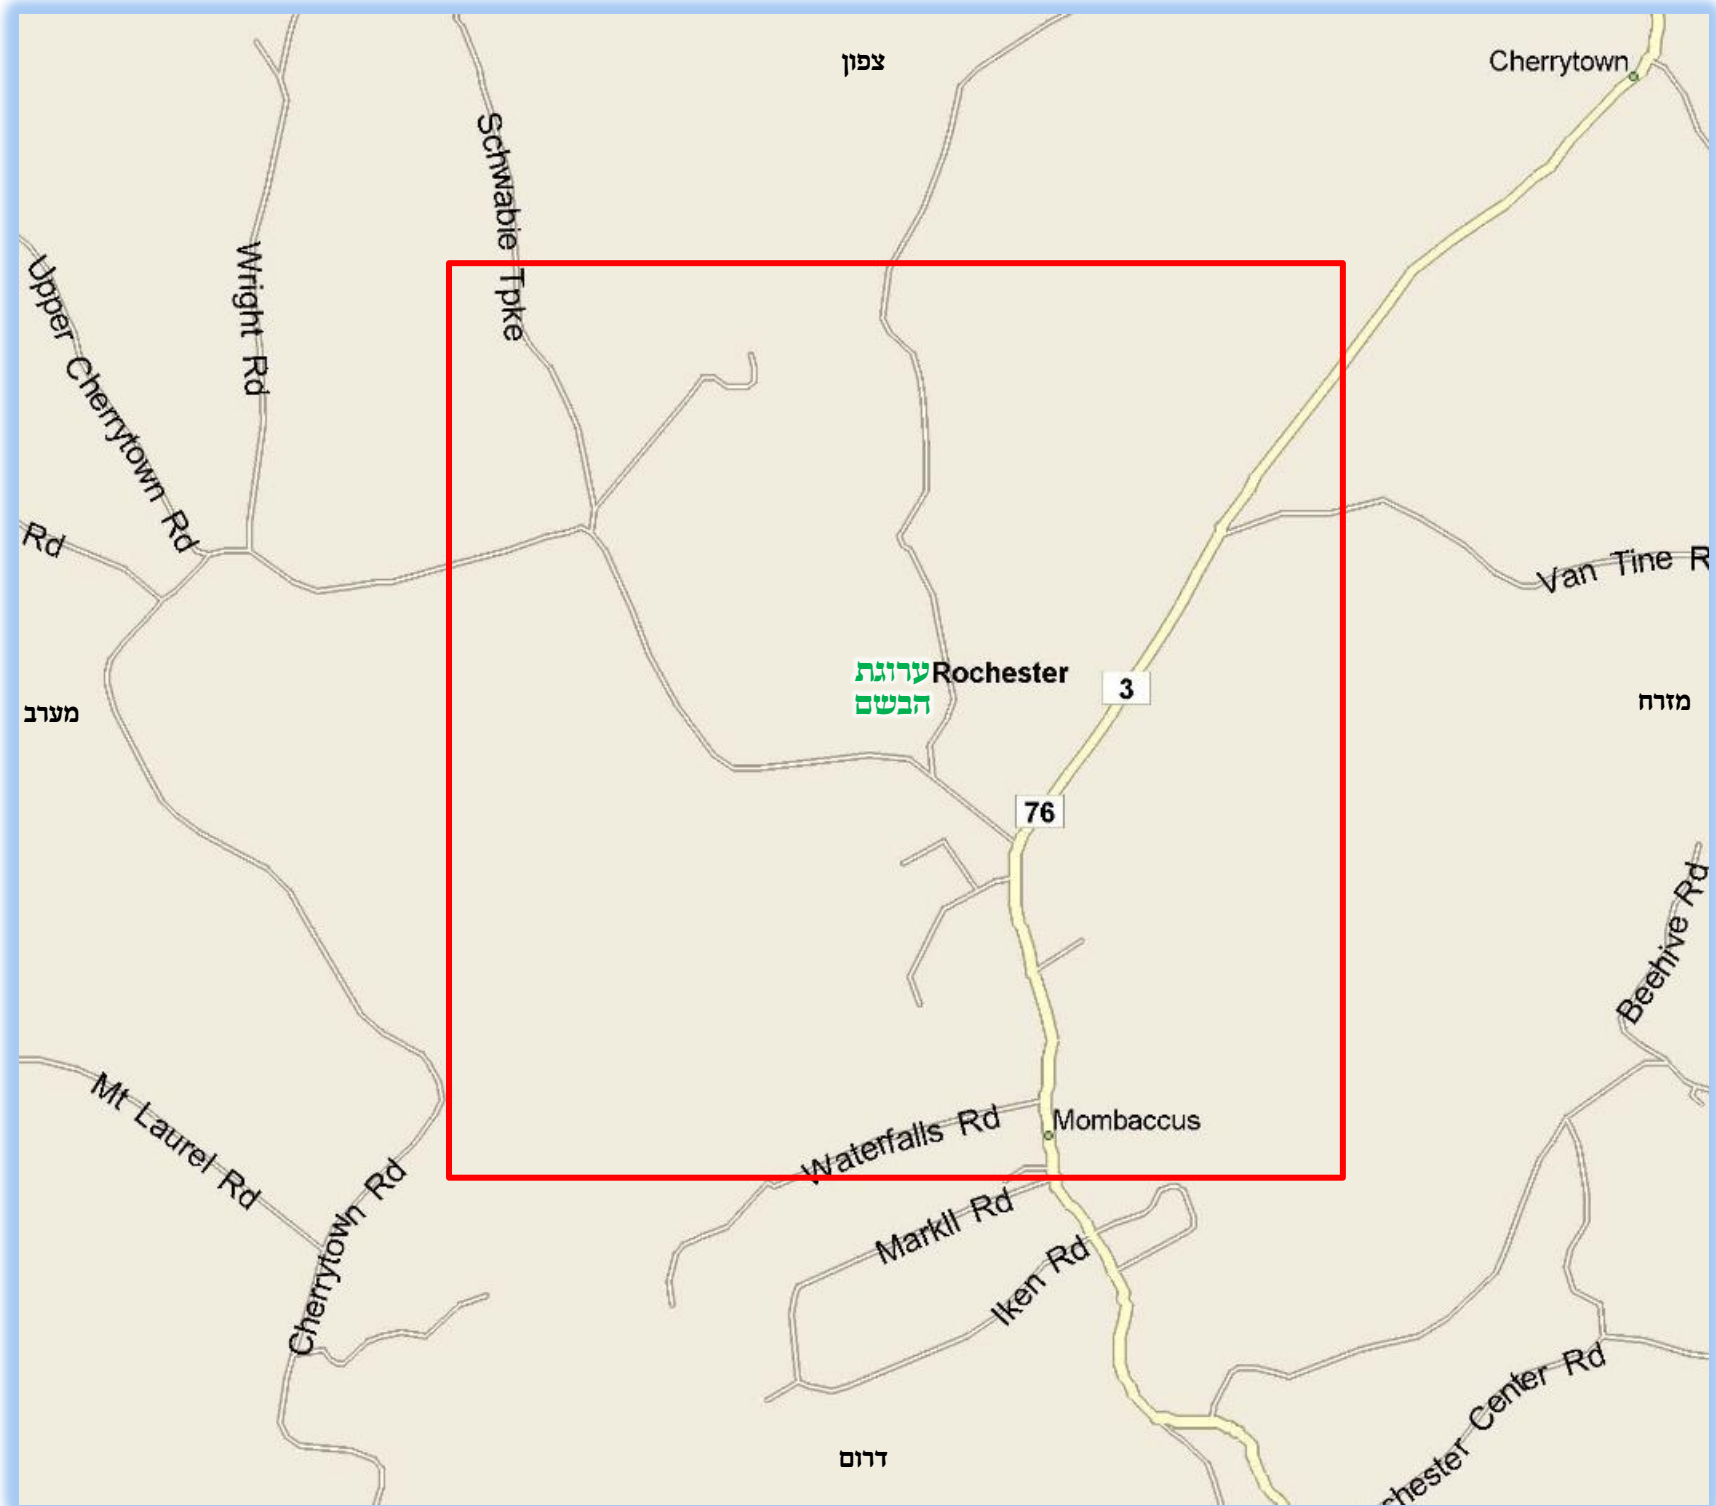

# מפה לתחום שבת

הנני בזה להודיע לשובתי

## מחנה ישיבה גדולה ערוגת הבשם

Kerhonkson, NY

שמדדנו גבולי המחנה ותחומי, ועלה בידינו לברר גבולי התחום, גבול התחום לפי שיעור האמה של הגרא"ח נאה ז"ל מצוין במפה בצבע אדום.

### גבולי התחום

- אויף Ridgeview Rd איז די תחום ביי ביי די שטיינערדיגע וואסער פאל - אויף די רעכטע זייט קומענדיג פון קעמפ [וואס איז רוב יאר טריקן] נאך די חרוב'ע הויז, נאך הויז נאמבער 56.
- אויף Upper Cherrytown Rd איז די תחום ביי הויז נאמבער 125.
- אויף Schwabie Tpke איז די תחום 200 פוס פאר הויז נאמבער 341.
- אויף Samsonville Rd אויף דרום איז די תחום ביי די קארנער פון Markill Rd.
- [אויף Waterfalls Rd מעג מען גיין ביז צום סוף, אבער נישט אויף Waterfalls Rd Ext].
- אויף Samsonville Rd אויף צפון איז די תחום ביי הויז נאמבער 559.