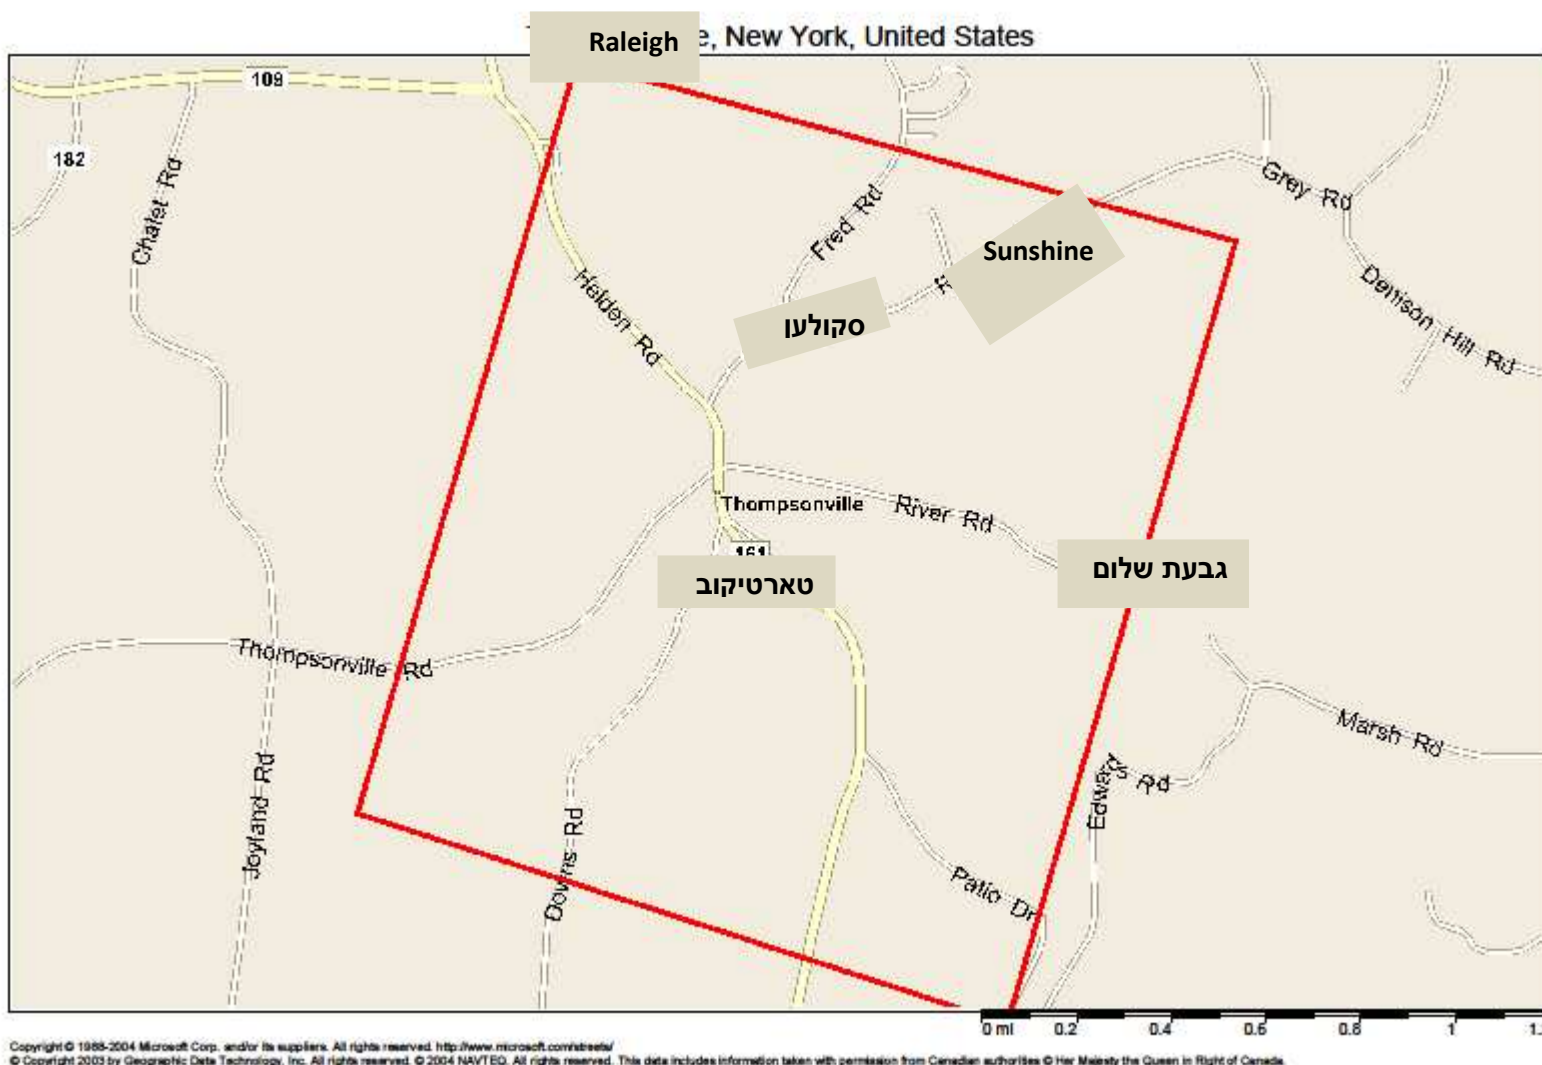

מפה לתחום שבת

קיץ תשע"ג לפ"ק

הנני בזה להודיע להשבתים בתוך מחנה

כולל טארטיקוב

שבמשך ימי קיץ תשס"ח לפ"ק עלה בידינו בס"ד לקבוע התחום שבת לפי שיעור אמה החזו"א ז"ל כפי המצויין בהמפה בצבע אדום, ועדיין הוא בחזקתו הראשון

גבולי התחום

ברחוב Heiden Rd. התחום לצד דרום הוא אצל בית מספר # 256

ולצד צפון התחום מיכל בתוכה מחנה באבוב והמלון Mountain Pines, אבל כלתה באמצע המלון Raleigh.

ברחוב Fred Rd. התחום כולל בתוכה שכונת טארטיקוב החדש

(אבל לפי שיעור הגר"ח נאה ז"ל השכונה מחוץ לתחום, ומ"מ שובתי השכונה מותרים לבוא כל שכונת הישן).

ברחוב Downs Rd. מותר לילך 500 פוס לאחר הטבלא שכתב עלי' Speed Limit 35 M.P.H.

ברחוב Ranch Rd. התחום אצל בית מספר # 150.

ברחוב Patio Rd. מותר לילך כל הרחוב וגם בתוך הפאבריק של אבנים.

ברחוב River Rd. התחום כלתה באמצע שכונת גבעת שלום.

קודם הנחת עירוב תחומין נכון להתייעץ עם מורה הוראה מובהק בכל פרטי דינים הקשורים בזה

וועד לתחום שבת / 8002 - 356 (1-845)