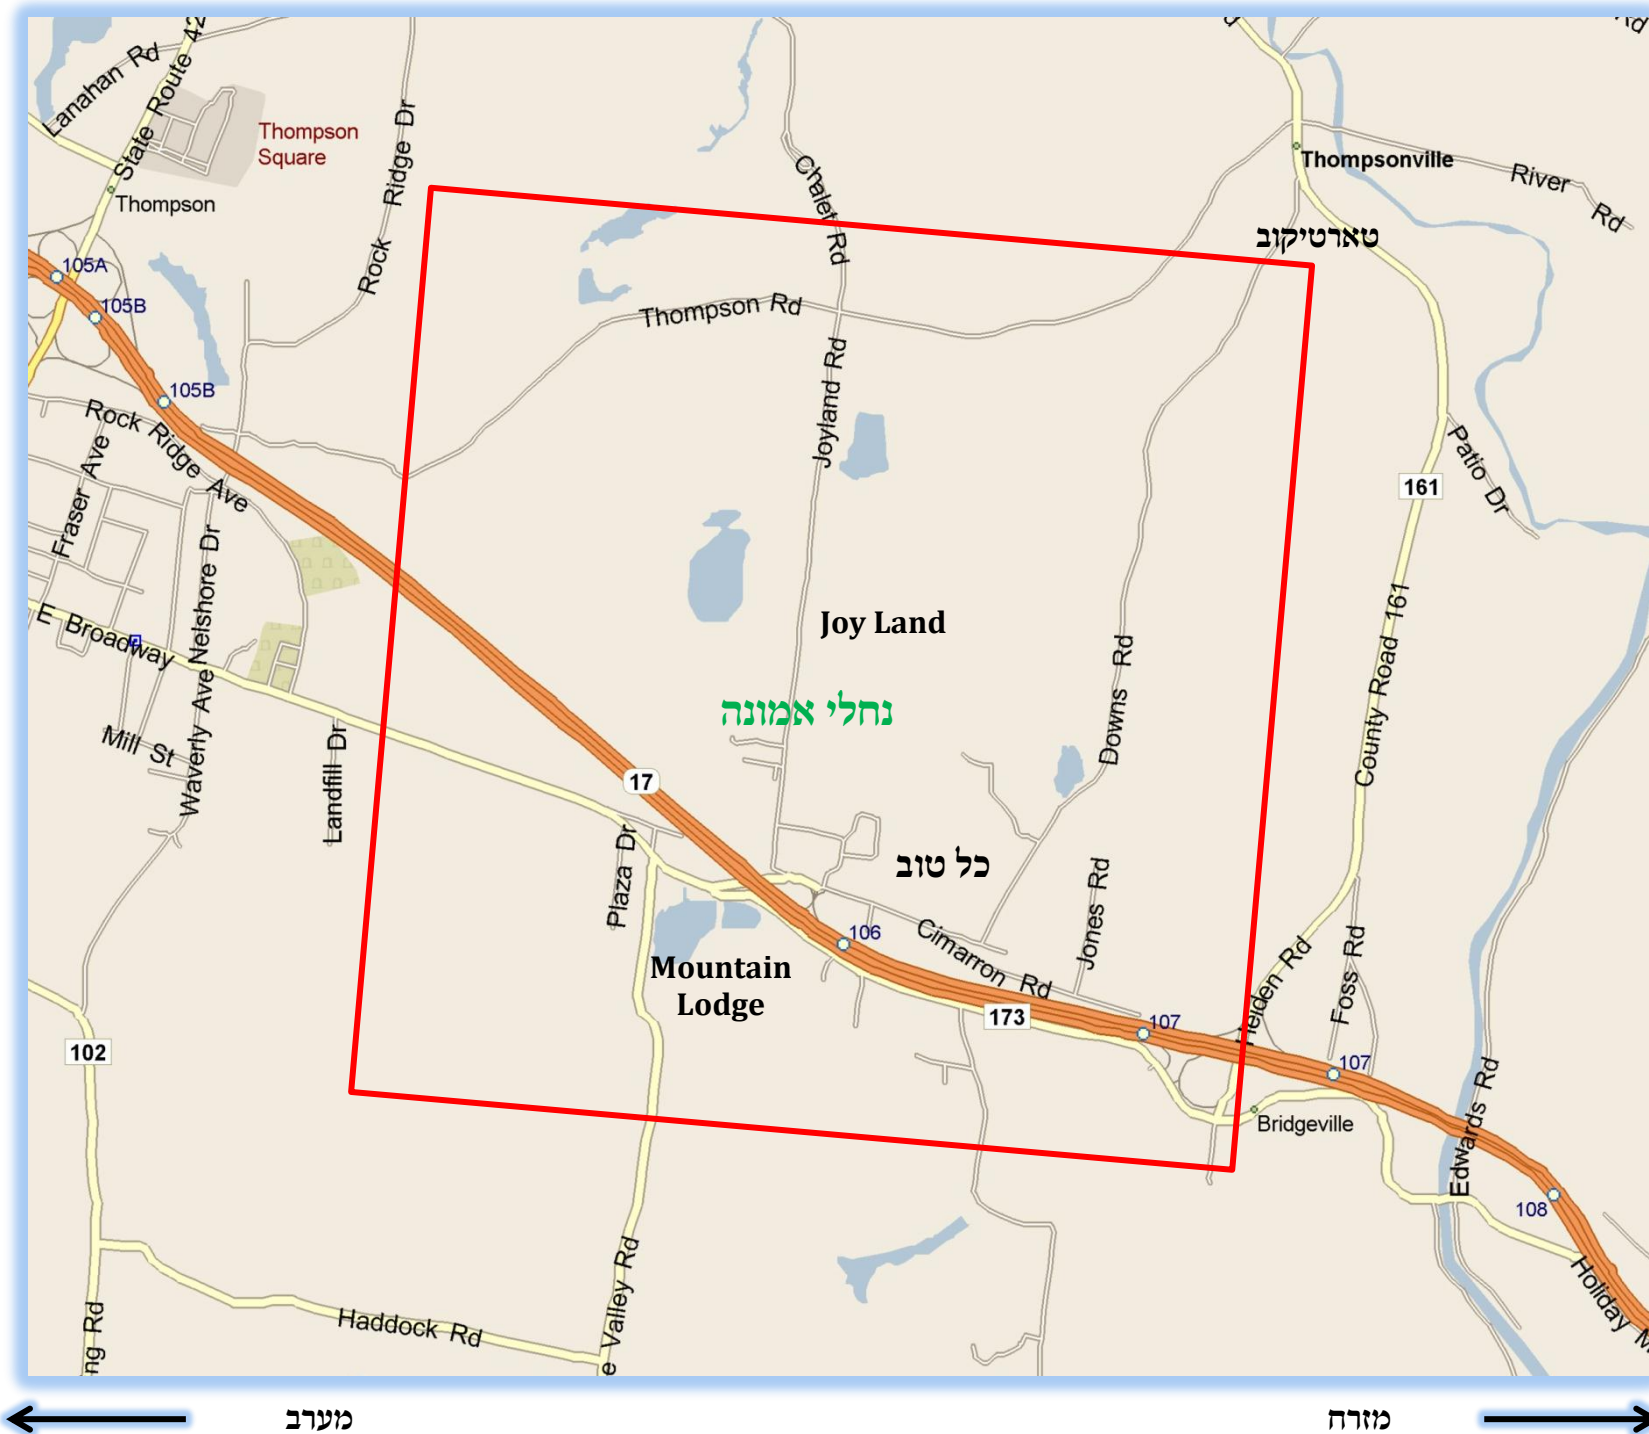

מפה לתחום שבת

הנני בזה להודיע לשובתי שכונת

נחלי אמונה א-ב-ג

Monticello, NY

שמדדנו גבולי המושב ותוחמי, ובס"ד עלה בידינו לברר שגבול התחום הוא כהמציון בהמפה בצבע אדום.
די רויטע באקס איז די תחום פאר די וואס וואוינען שבת אין נחלי אמונה.

עירוב תחומין

א] דער וואס וויל גיין קיין סקולען אדער טארטיקוב לצורך מצוה זאל שטעלן א עירוב תחומין אויף Downs Rd. ביי הויז #352.

דער עירוב קען מען שטעלן נאר אויף צו גיין קיין סקולען אבער מען טאר נישט צוריק קומען אום שבת.

ב] דער וואס איז אינעם שטאט 'מאנטיסעלא' פרייטאג צונאכט'ס זאל לייגן אן עירוב ביים טאוועל

,Village of Monticello

אין מיט דעם קען ער צוריק קומען קיין נחלי אמונה.

אין להניח עירוב תחומין בלי להתיעץ עם מורה הוראה מראש

נאך דעם וואסער לויף פון אונטער דעם גאס.

אויף Broadway (rt. 173) איז די תחום ביי די storage center.

אויף Rose Valley Rd. איז דער תחום ביי הויז #125.

אויף South Woods Rd. איז דער תחום ביי הויז #826.

המדידה נעשה בקיץ תשס"ט לפ"ק, ואם ישתנו המציאות במשך הזמן ידונו בזה מחדש הן להקל והן להחמיר.