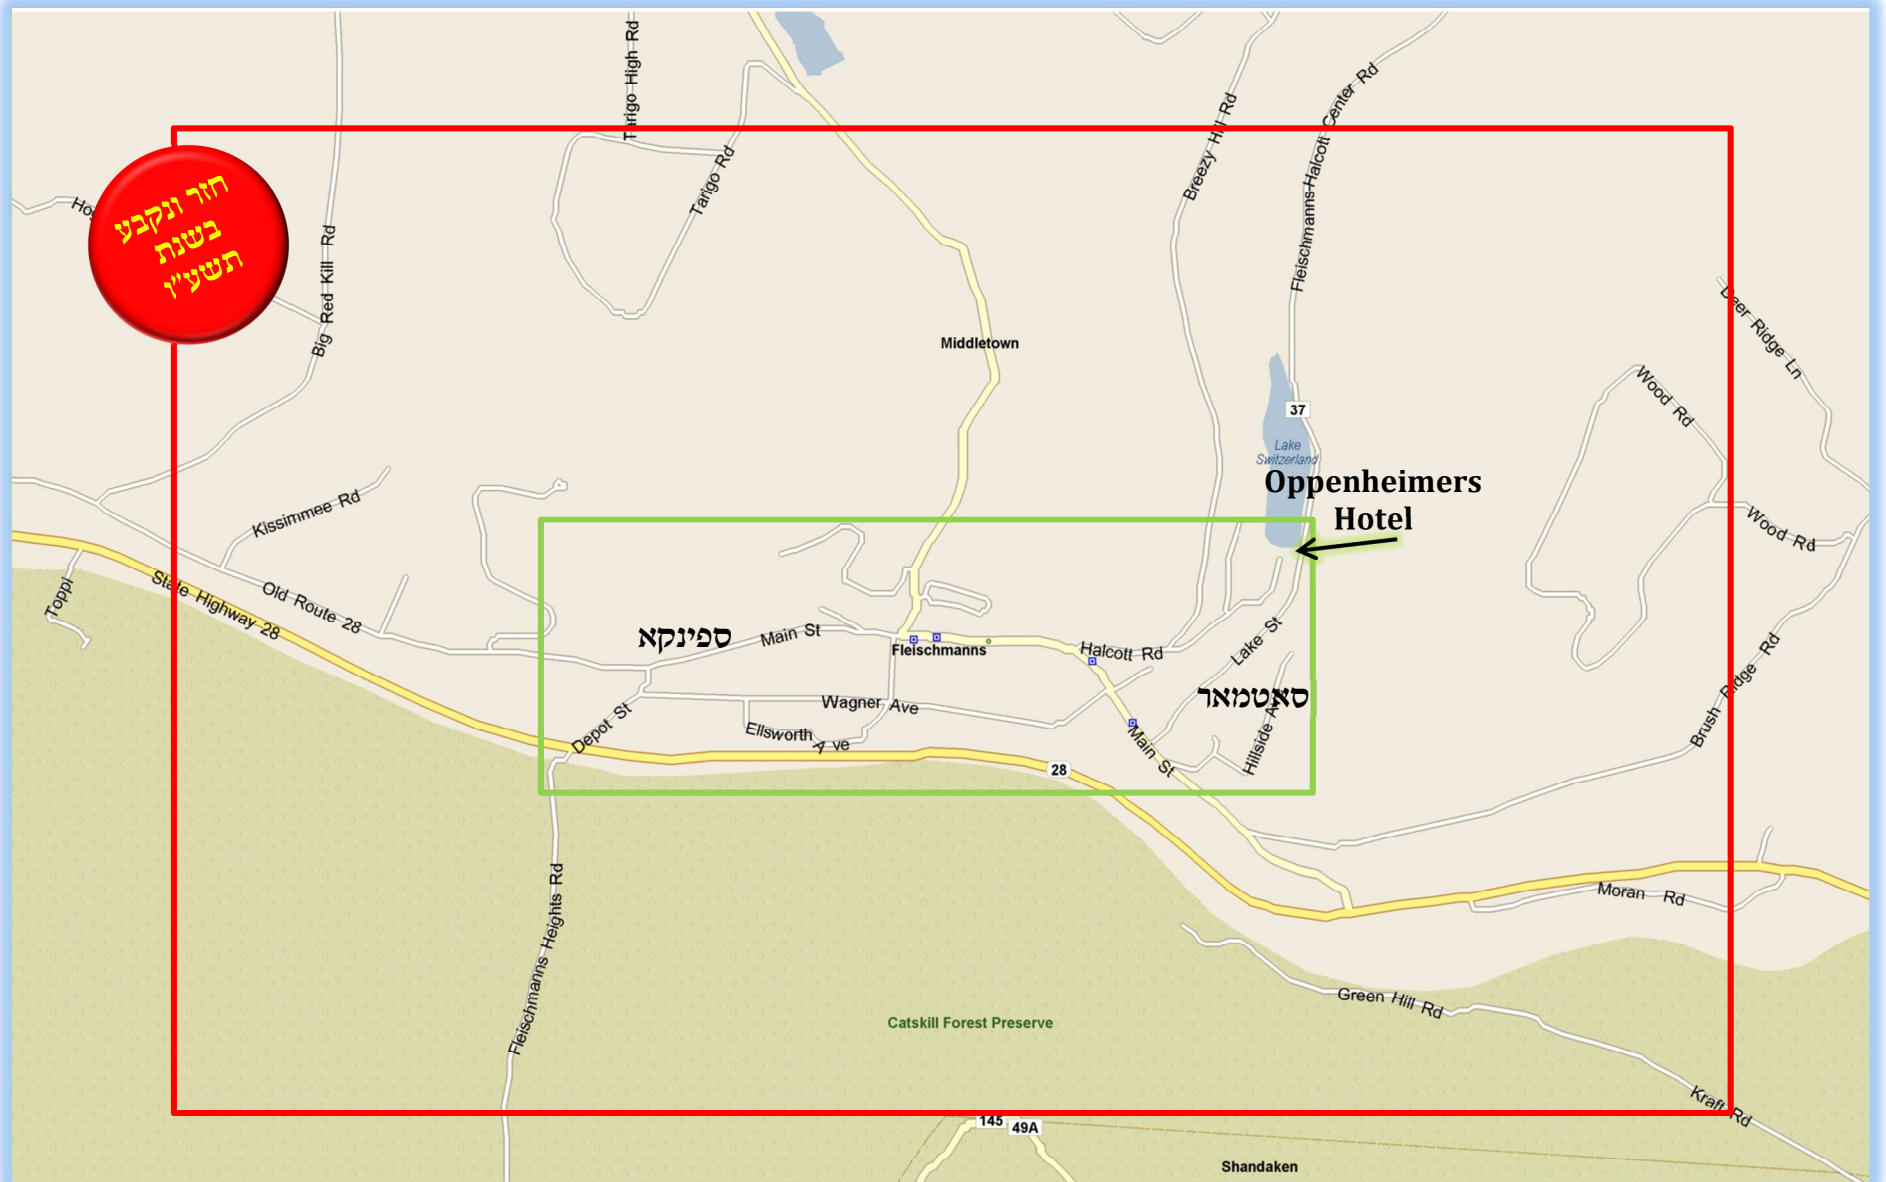

מפה לתחום שבת

הנני בזה להודיע לשובתי העיר

FLEISHMANS NY - פליישמאנס נ.י.

שמדדנו את העיר כפי שיעור האמה של הגרא"ח נאה,

ועלה בידינו לקבוע גבולות העיר ותחומיה, גבולות העיר ציינו בצבע ירוק, וגבולי התחום בצבע אדום.
רק מי שדר בשטח הירוק יש לו תחום העיר, ומי שדר בשטח האדום צריך מדידת תחום לעצמו.

The red line indicates the T'chum Shabbos boundaries for those residing within the green area.

Those residing within the pink area need a separate T'chum survey.

גבולי התחום

- ברחוב Breezy Hill Rd. התחום אחר בית מספר 905.
- ברחוב Brush Ridge Rd. התחום 500 פוס אחר בית מספר 592.
- ברחוב Rt. 28 לצד מזרח, התחום 300 פוס קודם Koop Rd.
- ברחוב Moran Rd. התחום אצל בית מספר 424.
- ברחוב Lake St. [Rt. 37] התחום אצל בית מספר 1151.
- ברחוב Little Red Kill Rd. התחום בהתחלת ה'לעיק' Lake.
- ברחוב Old Rt. 28 התחום 300 פוס קודם Big Red Kill Rd.

גבולי העיר

נתברר בס"ד שהמלון 'אפפענהיימערס' והבתים ברחוב Switzerland Rd. והמושב Linden Hill כולם נכללים בתוך ריבוע העיר.

The T'chum Shabbos survey has found that Oppenheimer's Hotel, The houses on Switzerland Rd. & Linden Hill are all to be included as part of the green area, thereby having the T'chum as shown in the map by the red line.