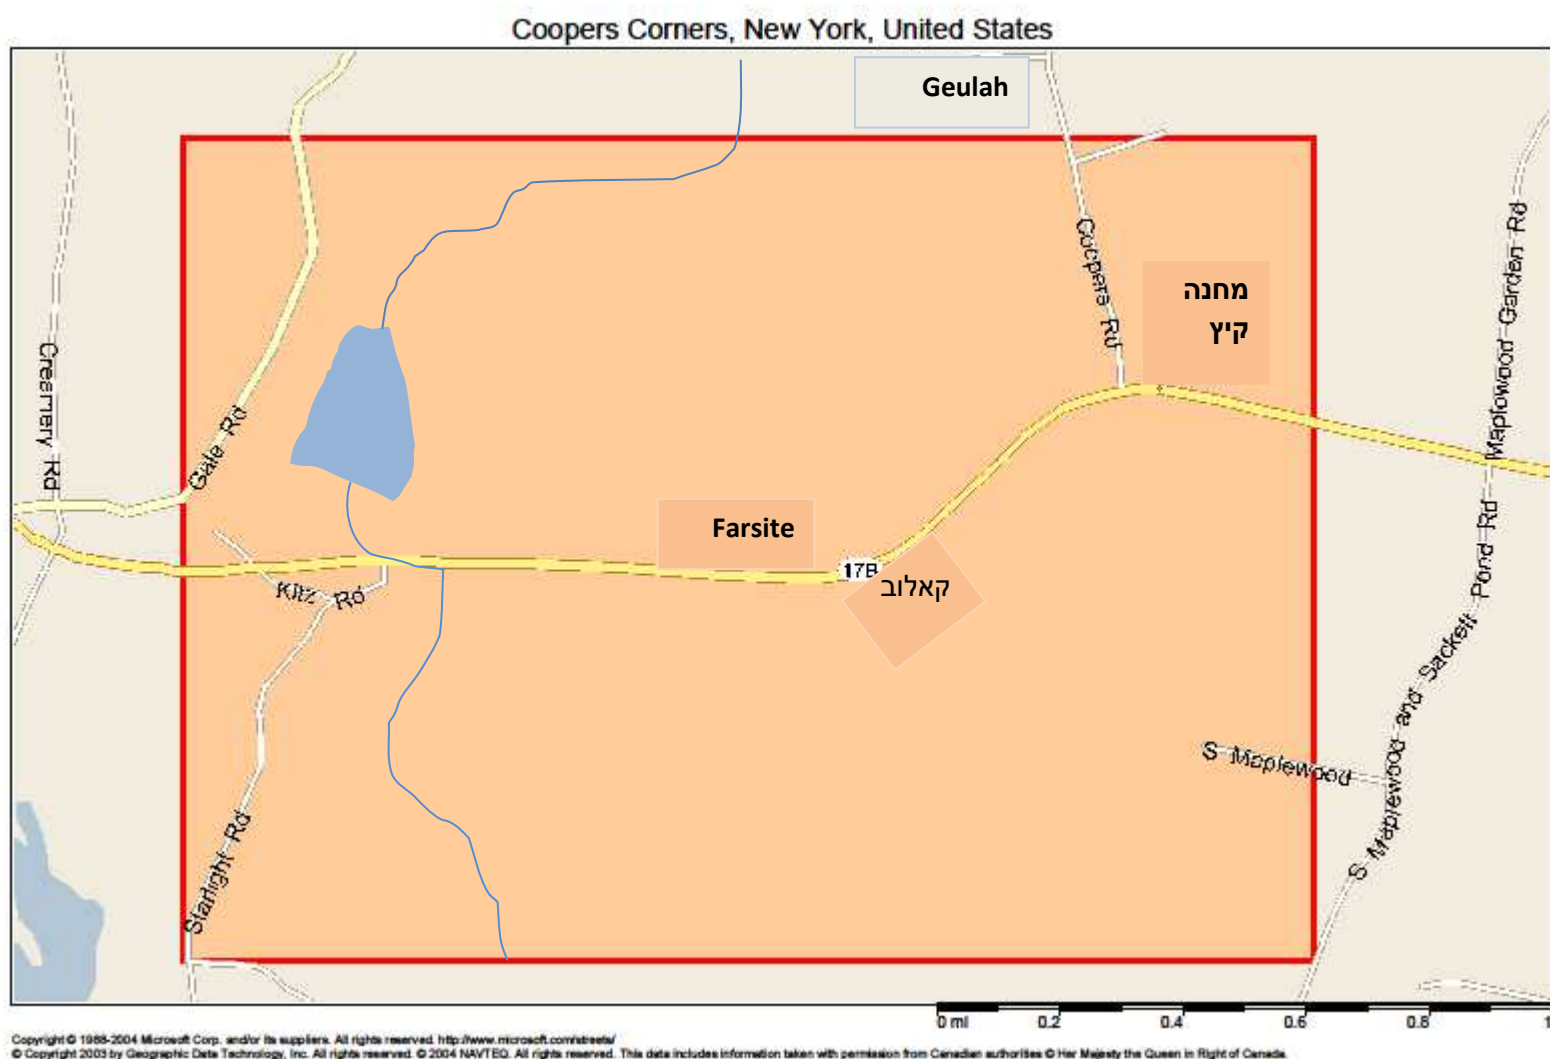

# מפה לתחום שבת

הנני בזה להודיע להשבתים בתוך שכונה

## Farsite Bungalows

שבס"ד עלה ביריניו לקבוע התחום שבת של השכונה, והוא כפי המצוין בהמפה בטבלא אדום

## גבולי התחום

לצד צפון של השכונה מותר לילך ביער עד הנהר.

### רחוב RT. 17 B

לצד מערב (לצד 'מאנטיסעלאו'): התחום כלתה לאחר מחנה קיץ.

לצד מזרח (לצד 'ווייטלעיק'): התחום כלתה לאחר רחוב Kitz Rd.

ברחוב Starlight Rd. התחום כלתה אצל הרחוב Camp Rd.

ברחוב Coopers Rd. התחום כלתה לאחר רחוב Cedeira Rd.