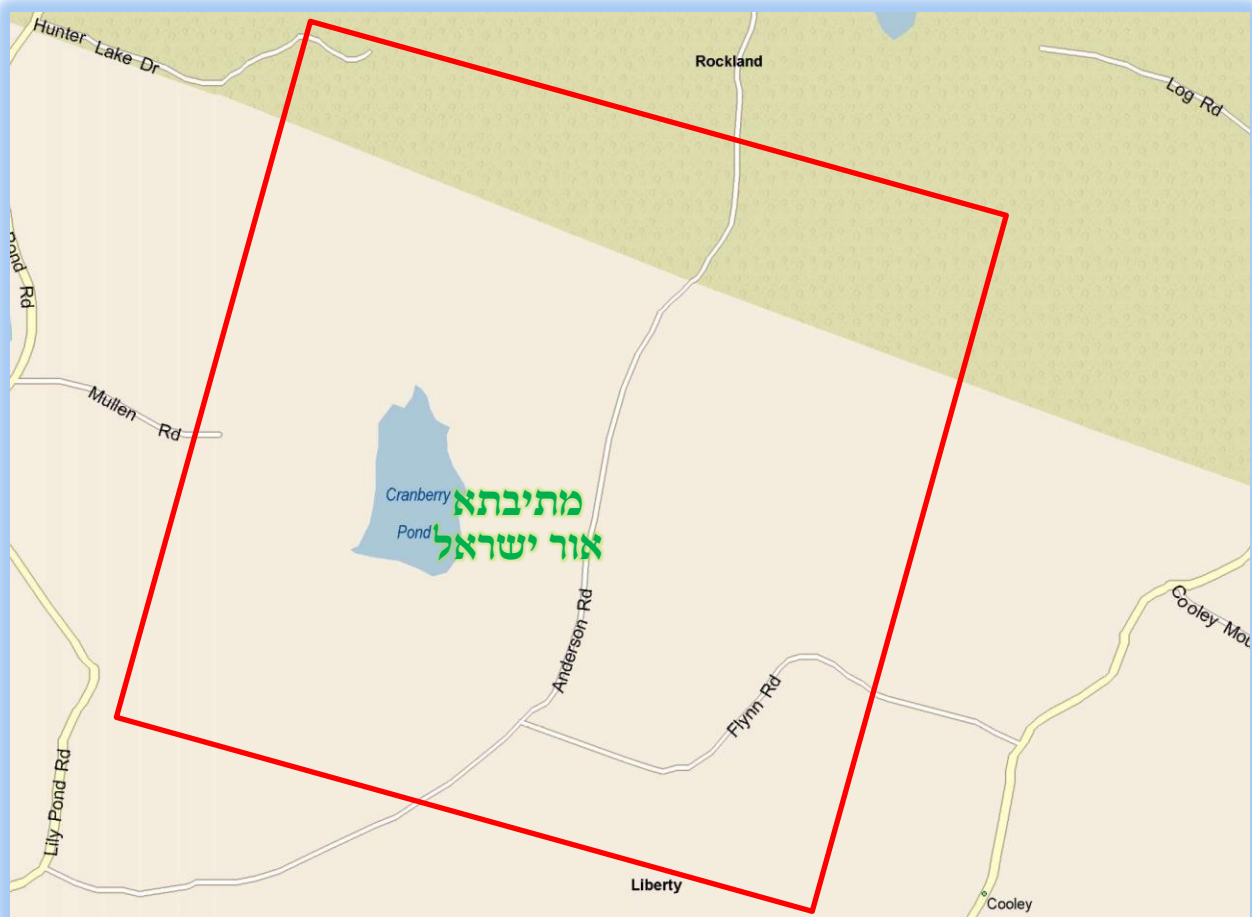

מפה לתחום שבת

הנני בזה להודיע לשובתי המחנה מת'בתא אור ישראל

Parksville, NY

עמדנו בס"ד על בירור המדות לענין תחומי השבת, וקבענו גבולי התחום.
והוא כמציון בהמפה בצבע אדום.

גבולי התחום

ברחוב Anderson Rd.

לצד צפון התחום 800 פוס לאחר הטבלא שכתוב עלי 'Welcome To Town of Rockland

לצד דרום התחום אצל הטבלא שכתוב עלי 'Hidden Drive

ברחוב Flynn rd. התחום 150 פוס קודם הטבלא שכתוב עלי 'Stop Ahead

המפה נעשית ע"י וועד לתחום שבת / יעוץ והדרכה בעיני תחומין ומדידת תחומין בפועל תחת פיקוח של מורי הוראה מובהקים
6 Laura Pl. Spring Valley NY 10977 / 845.587.8494 / Techumin@gmail.com