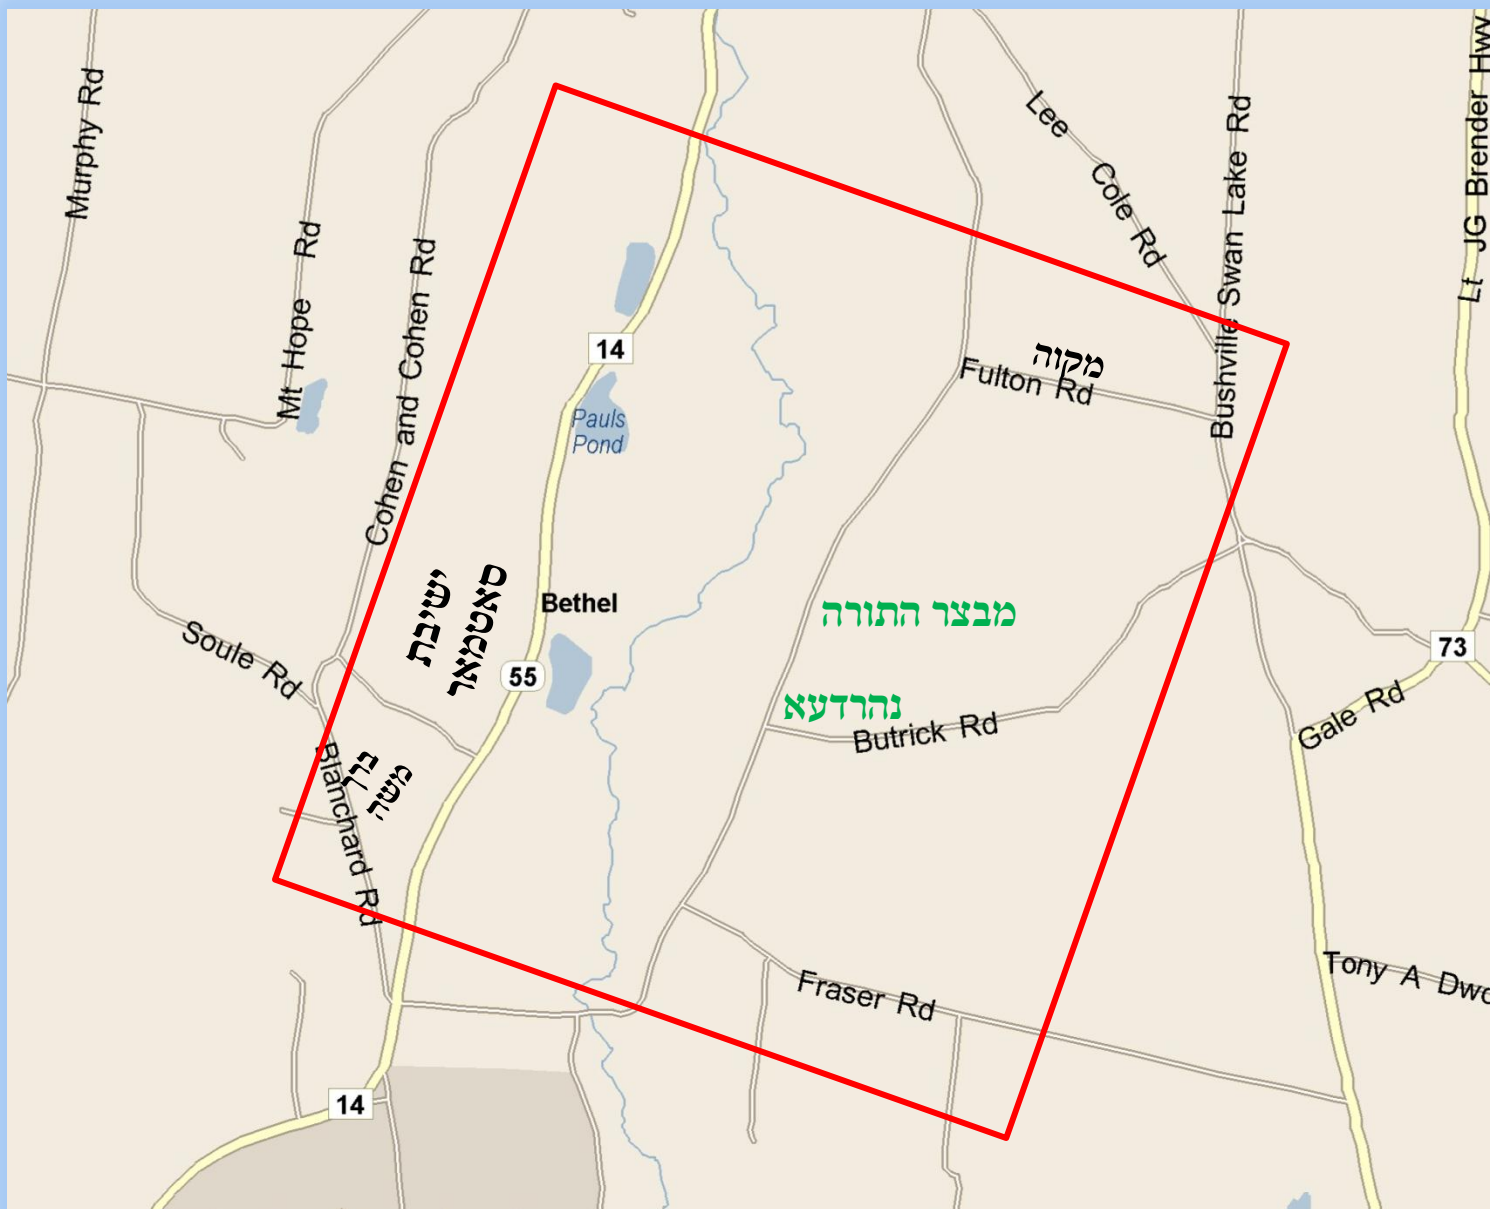

מפה לתחום שבת

הנני בזה להודיע לשובתי המחנה

ישיבת מבצר התורה סאטמאר

Ferndale, NY

שמדדנו גבולי המושב ותוחמי לפי שיעור האמה של החזו"א, ובס"ד עלה בידינו לברר שגבול התחום הוא כהמציין בהמפה בצבע אדום.

גבולי התחום

תחום צפון

ברחוב Old White Lake Rd. מותר לילך 1200 פוס לאחר קצה רחוב Fultan Rd.

תחום מערב

מותר לילך על רחוב Rt. 55 אבל אי אפשר להגיע לשם דרך הרחובות שכן מתקמים ויוצאים חוץ לתחום, וההולך דרך היער מותר לילך לתוך מחנה ישיבת סאטמאר עד 1000 פוס לתוך המחנה, ומותר לילך להביהמ"ד והמקוה דשם.

ברחוב Bushville Swan Lake Rd. לצד דרום מותר לילך עד 500 פוס לפני קצה רחוב Butrick Rd.

ולצד צפון מותר לילך 100 פוס לאחר קצה רחוב Lee Cole Rd. וברחוב Lee Cole Rd. מותר לילך 100 פוס לאחר התחלת הרחוב.

תחום דרום

ברחוב Old White Lake Rd. מותר לילך עד בית מספר 547.

ברחוב Fraser Rd. מותר לילך עד 700 פוס לאחר קצה רחוב Crumbley van Vactor Rd.

מותר לילך 1200 פוס לתוך רחוב Harden Rd.

וכן מותר לילך 1200 פוס לתוך רחוב Crumbley van Vactor Rd.